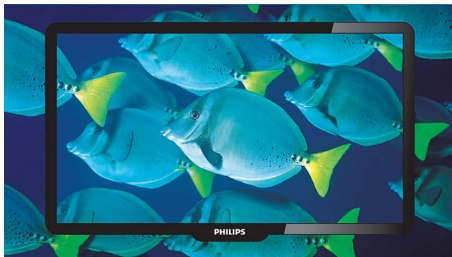

Digital Crystal Clear

Digital Crystal Clear es un conjunto de innovaciones de imagen que ajustan y optimizan digitalmente la calidad de las imágenes mejorando los niveles de contraste, color y nitidez. Es como si se miraran vividas imágenes cinematográficas.