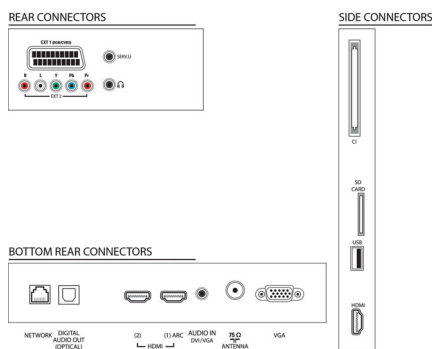

Specifikationer

Billede/display

- Billedformat: 16:9
- Diagonal skærmstørrelse (tommer): 40 tommer
- Diagonal skærmstørrelse (metrisk): 102 cm
- Display: kant-LED-baggrundsbelysning
- Panelopløsning: 1920 x 1080p pixel
- Lysstyrke: 400 cd/m²
- Billedforbedring: Pixel Plus HD, HD Natural Motion, Aktiv kontrol + lysføler, Super Resolution,

- Smart Picture, 400 Hz Perfect Motion Rate
- Dynamisk skærmkontrast: 500.000:1
- Svartid (typisk): 2 ms
- Maksimalt luminansforhold: 65 %

Understøttet skærmopløsning

- Computerindgange: op til 1920x1080 ved 60 Hz
- Videoindgange: 24, 25, 30, 50, 60 Hz, op til 1920x1080p

Tuner/modtagelse/transmission

- Digital TV: DVB-C MPEG2*, DVB-C MPEG-4*, DVB-T MPEG-2*, DVB-T MPEG-4*, DVB-T2, Freeview HD
- Videoafspilning: NTSC, PAL, SECAM

Smart TV-applikationer

- Kontrol: MyRemote-app (iOS og Android), Understøttelse af USB-tastatur og mus