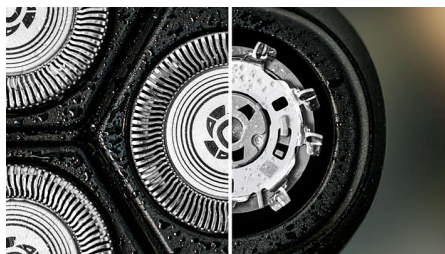

Skūšanās sistēma, kas pasargāta no rūsas

Mūsu skuvekļu asmeņi ir izgatavoti no ķirurģiska hipoalerģiska tērauda, lai nerūsētu, novērstu nepilnības un aizsargātu ādu.