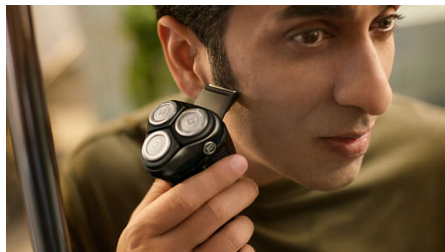

Izbīdāmais trimmeris

Izmantojiet izbīdāmo trimmeri, lai sakoptu ūsas un vaigu bārdus.