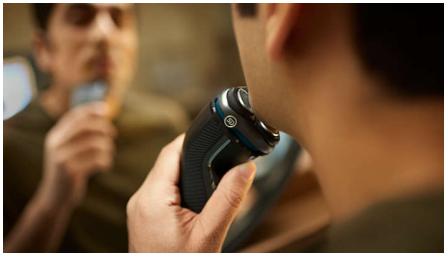

Izceltie produkti

5D Pivot & Flex Heads

Galviņa izliecas un griežas piecos virzienos, lai piekļautos ikvienam jūsu sejas izliekumam un nogrieztu matiņus tieši pie ādas — tā pat visjutīgājam ādai tiks nodrošināts tīrs un patīkams skūšanās rezultāts.