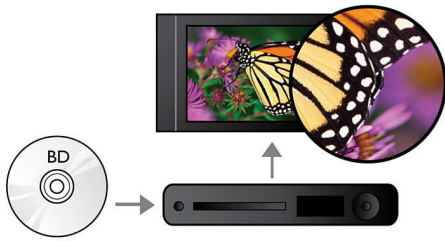

Escucha más

- Dolby TrueHD para un sonido envolvente 7.1 de alta fidelidad

Disfruta más

- EasyLink para controlar los dispositivos HDMI CEC con un solo control remoto
- Bonus View con Picture-in-Picture para más opciones de audio y video

PHILIPS

Destacados

Reproducción de Blu-ray Disc

Los Blu-ray Disc tienen la capacidad de incluir datos de alta definición, así como imágenes con una resolución de 1920 x 1080 de alta definición. Las escenas se reproducen con todos los detalles, los movimientos se suavizan y las imágenes se vuelven realmente nítidas. Blu-ray ofrece además un sonido Surround sin comprimir, de manera que la experiencia sonora resulta increíblemente real. La elevada capacidad de almacenamiento de los Blu-ray Disc permite integrar además un sinnúmero de posibilidades interactivas. La perfecta navegación durante la reproducción y otras emocionantes funciones como los menús emergentes incluyen una dimensión totalmente nueva en el entretenimiento en casa.

Bonus View

Con Bonus View podrás disfrutar de las opciones de sonido que te ofrece picture-in-picture, una ventana secundaria que aparece sobre la imagen principal y muestra otra secuencia de video. Puedes elegir cuál de las dos imágenes quieres escuchar y disfrutar de las funciones especiales que ofrecen los Blu-ray Disc. Por ejemplo, puedes mirar y escuchar los comentarios del director en la ventana chica mientras señalas las imágenes y actores en la imagen principal.

Dolby TrueHD

Dolby TrueHD ofrece canales 7.1 con el sonido de mayor calidad procedente de los discos Blu-ray. El audio es prácticamente idéntico al de una grabación de estudio y te permite escuchar lo que realmente tienes que escuchar. Dolby TrueHD completa la experiencia de entretenimiento de alta definición.