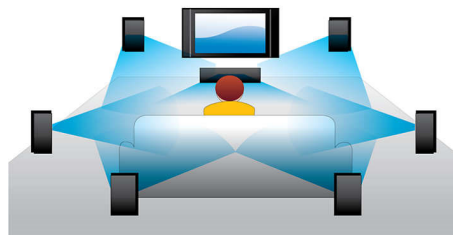

Escucha más

- Dolby TrueHD para un sonido envolvente 7.1 de alta fidelidad

Disfruta más

- EasyLink para controlar los dispositivos HDMI CEC con un solo control remoto
- Bonus View con Picture-in-Picture para más opciones de audio y video

PHILIPS

Destacados

Reproducción de Blu-ray Disc

Los Blu-ray Disc tienen la capacidad de incluir datos de alta definición, así como imágenes con una resolución de 1920 x 1080 de alta definición. Las escenas se reproducen con todos los detalles, los movimientos se suavizan y las imágenes se vuelven realmente nítidas. Blu-ray ofrece además un sonido Surround sin comprimir, de manera que la experiencia sonora resulta increíblemente real. La elevada capacidad de almacenamiento de los Blu-ray Disc permite integrar además un sinnúmero de posibilidades interactivas. La perfecta navegación durante la reproducción y otras emocionantes funciones como los menús emergentes incluyen una dimensión totalmente nueva en el entretenimiento en casa.

Bonus View

Con Bonus View podrás disfrutar de las opciones de sonido que te ofrece picture-in-picture, una ventana secundaria que aparece sobre la imagen principal y muestra otra secuencia de video. Puedes elegir cuál de las dos imágenes quieres escuchar y disfrutar de las funciones especiales que ofrecen los Blu-ray Disc. Por ejemplo, puedes mirar y escuchar los comentarios del director en la ventana chica mientras señalas las imágenes y actores en la imagen principal.

Dolby TrueHD

Dolby TrueHD ofrece canales 7.1 con el sonido de mayor calidad procedente de los discos Blu-ray. El audio es prácticamente idéntico al de una grabación de estudio y te permite escuchar lo que realmente tienes que escuchar. Dolby TrueHD completa la experiencia de entretenimiento de alta definición.