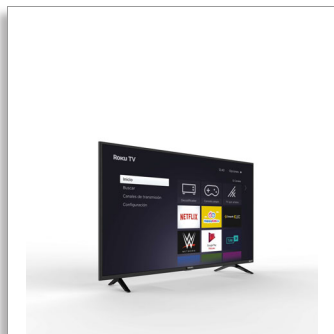

Philips Roku
Televisor LED-LCD serie
4000

40" class/po

Full HD de 1080p
LAN inalámbrica 802.11ac

40PFL4766

Entretenimiento interminable

RokuTV HD

Philips Roku TV es un Smart TV muy fácil de usar. Comienza a transmitir tus películas y programas de televisión favoritos. Accede a tu sintonizador de cable o a tu antena HD. O incluso enciende tu consola de juegos, todo desde tu pantalla de inicio.

Disfruta de un mundo de conectividad

- LAN inalámbrica 802.11ac para una transmisión sin interrupciones

Una forma sencilla de ver lo que más te gusta

- Disfruta más de 100,000 películas y programas de televisión
- Compatible con dispositivos que cuentan con Hey Google
- Mirar. Escuchar. Compartir. AirPlay te permite hacerlo todo.
- Búsqueda rápida y fácil en los canales principales
- Aplicación móvil Roku gratuita para iOS y Android
- Más que un Smart TV, un Roku TV
- Funciona con los asistentes de voz populares

Mejora tu experiencia de entretenimiento

- Resolución de alta definición 720p para imágenes extremadamente nítidas.
- Perfect Motion Rate de 180 para obtener mayores tiempos de respuesta de píxeles
- Dolby Audio para la mejor experiencia cinematográfica