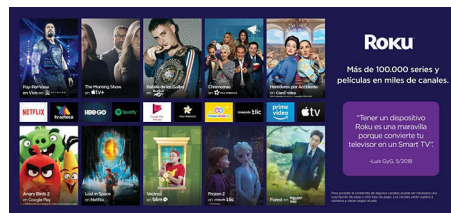

Entretenimiento para todos

No importa si estás suscrito, cancelaste tus suscripciones o estás en un nivel intermedio, es fácil ver lo que te encanta con el Roku TV

Philips. Obtén acceso con un solo clic a tu operador de cable, antena satelital o de HDTV en la pantalla de inicio. O comienza las transmisiones con los canales de televisión de transmisión en vivo, además de más de 100,000 películas y programas de televisión disponibles, de los cuales miles están disponibles de manera gratuita.