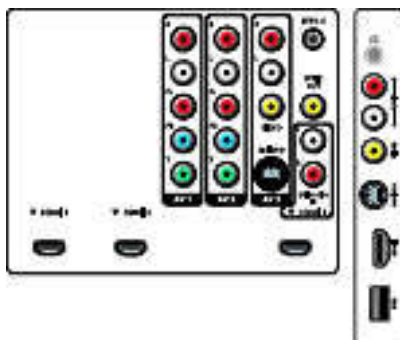

Connectivité

- EasyLink (HDMI-CEC): Activation de la lecture d'une seule pression sur un bouton, Témoin d'alimentation, Info système (langue du menu), Mise en veille du système
- Sortie audio - numérique: Coaxiale (cinch)
- AV 1: Entrée audio G/D, YPbPr
- AV 2: Entrée audio G/D, YPbPr
- AV 3: Entrée CVBS, Entrée S-Vidéo
- HDMI 1: HDMI v1.3
- HDMI 2: HDMI v1.3
- HDMI 3: Entrée audio analogique G/D, HDMI v1.3
- Connexions avant/latérales: HDMI, Entrée S-Vidéo, Entrée CVBS, Entrée audio G/D, Sortie casque, USB

Alimentation

- Alimentation: 110-240 V c. a., 50/60 Hz
- Consommation électrique: 280 W
- Consommation en veille: < 1 W
- Température ambiante: De 5 °C à 40 °C

Dimensions

- Poids du produit (lb): 77,16 (avec socle), 60,63 (sans socle) lb
- Hauteur boîte (pouces): 34.76 pouces
- Largeur boîte (pouces): 50.67 pouces
- Profondeur boîte (pouces): 15.39 pouces
- Compatible avec un montage mural: 400 x 400 mm
- Largeur de l'appareil (pouces): 45.79 pouces
- Hauteur de l'appareil (pouces): 28.03 pouces
- Profondeur de l'appareil (pouces): 4.09 pouces
- Largeur TV (support inclus) (po.): 45.79 pouces
- Profondeur TV (support inclus) (po.): 12.8 pouces

- Hauteur TV (support inclus) (po.): 30.94 pouces
- Poids (emballage compris) (lb): 92,59

Accessoires

- Accessoires inclus: Support de table pivotant, Cordon d'alimentation, Guide de démarrage rapide, Mode d'emploi, Carte d'enregistrement, Télécommande

Date de publication
2024-04-02

Version: 2.0.58

UPC: 6 09585 16233 4

© 2024 Koninklijke Philips N.V.
Tous droits réservés.

Les caractéristiques sont sujettes à modification sans préavis. Les marques commerciales sont la propriété de Koninklijke Philips N.V. ou de leurs détenteurs respectifs.

www.philips.com