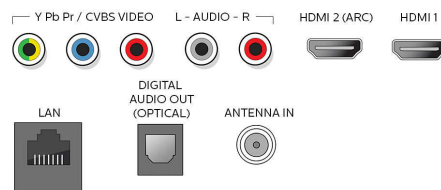

Niveau sonore

- Égaliseur: 5 bandes
- Puissance de sortie (RMS): 2 x 10 W
- Système audio: Sonic Emotion Premium, Stéréo, SAP, Dolby Audio

Enceintes

- Haut-parleurs intégrés: 2

Praticité

- Contrôle parental: Verrouillage enfant/contrôle parental
- Horloge: Minuterie de mise en veille
- Facilité d'utilisation: AutoPicture, AutoSound, Assistant de réglages, Ajustement automatique du volume
- Télécommande: TV
- Réglages du format d'écran: 4:3, Agrandissement au format 14/9, Extension 16/9, Super zoom, Écran large, Non proportionné (pixel par pixel 1080p), Plein écran, Automatique

Tuner/Réception/Transmission

- Entrée antenne: Type F (75 ohms)
- Système TV: ATSC, NTSC
- Lecture vidéo: NTSC
- Bandes du tuner: UHF, VHF

Connectivité

- Autres connexions: Ethernet, Sortie casque, Réseau sans fil 802.11c.a. et MIMO
- EasyLink (HDMI-CEC): Activation de la lecture d'une seule pression sur un bouton, Témoin d'alimentation, Info système (langue du menu), Télécommande, Contrôle audio du système, Mise en veille du système
- Sortie audio - numérique: Optique (TOSLINK)
- AV 1: Entrée audio G/D partagée, CVBS/YPbPr
- USB: USB
- HDMI 1: Entrée audio G/D partagée, HDMI
- HDMI 2: Entrée audio G/D partagée, HDMI (Audio Return Channel)
- HDMI 3: HDMI, Entrée audio G/D partagée

Connections

Side

Rear

Date de publication
2024-04-02

Version: 4.0.1

UPC: 6 09585 25059 8

© 2024 Koninklijke Philips N.V.
Tous droits réservés.

Les caractéristiques sont sujettes à modification sans préavis. Les marques commerciales sont la propriété de Koninklijke Philips N.V. ou de leurs détenteurs respectifs.