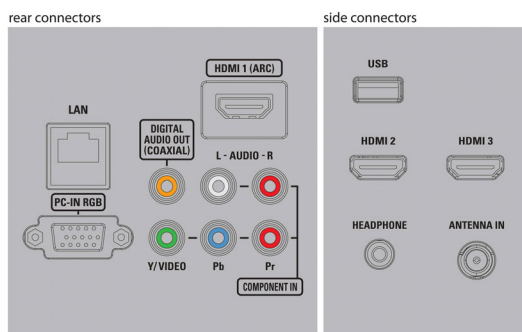

Energía

- Alimentación: 120 V, 50/60 Hz
- Consumo de energía: 145 W
- Consumo de energía en modo de espera: < 0,5 W
- Temperatura ambiente: 5 °C a 40 °C (41 °F a 104 °F)

Dimensiones

- Peso del producto (en libras): 26,90 lb lb
- Altura de la caja (pulg.): 31.0 pulgadas
- Ancho de la caja (pulg.): 51.9 pulgadas
- Profundidad de la caja (pulg.): 8.2 pulgadas

- Compatible con montaje en pared: 300 x 300 mm
- Ancho del dispositivo (pulg.): 44,7 pulgadas
- Altura del dispositivo (pulg.): 26.6 pulgadas
- Profundidad del dispositivo (pulg.): 4.5 pulgadas
- Ancho dispositivo (con soporte, pulg.): 44.7 pulgadas
- Prof. dispositivo (con soporte, pulg.): 10.5 pulgadas
- Altura dispositivo (con soporte, pulg.): 28.7 pulgadas
- Peso del producto (+ soporte; lb): 30.65 lb
- Peso con empaque incluido (en libras): 40,79 lb

Accesorios

- Accesorios incluidos: Soporte para mesa, Guía de inicio rápido, Manual del usuario, Control remoto, Baterías para control remoto

Servicios de red

- Aplicaciones de NetTV: Netflix, Vudu, YouTube
- Características de la red: Navegador multimedia DLNA, WirelessConnect

Fecha de publicación
2024-02-06

Versión: 2.1.1

UPC: 6 09585 24219 7

© 2024 Koninklijke Philips N.V.
Todos los derechos reservados.

Las especificaciones quedan sujetas a modificaciones sin previo aviso. Las marcas comerciales son propiedad de Koninklijke Philips N.V. o sus respectivos titulares.

www.philips.com