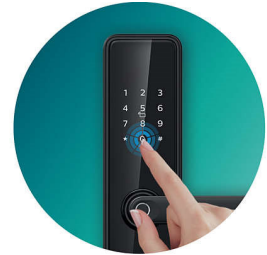

按「0」鍵靜音

「0」字鍵既是數字按鈕，同時亦可用作靜音按鈕。長按「0」鍵兩秒，無論您是否留在家中，都可以開啟靜音模式。貼心的設計讓您在夜間歸家依然靜悄無聲，不打擾家人作息，給家人一個寧靜的小天地。