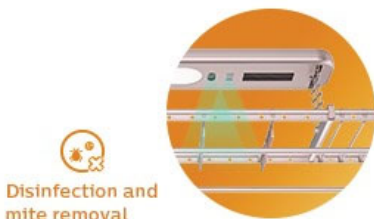

两台贯流风机通过双核双循环增压模式, 形成强劲的风流压力场, 高效带走衣服上的湿气。SDR702 拥有标准风和加强风两种风干模式, 分别在运行 2 小时和 4 小时后自动关闭, 让您的生活快捷省心。

消毒除螨功能

SDR702 配备两个紫外线消毒灯, 当开启“消毒”功能, 衣架将自动升至顶部, 并通过消毒灯发出的紫外线光波, 有效杀灭细菌, 消毒率高达 99.99%。此外还配备两个除螨仪, 能有效去除衣物上的螨虫。