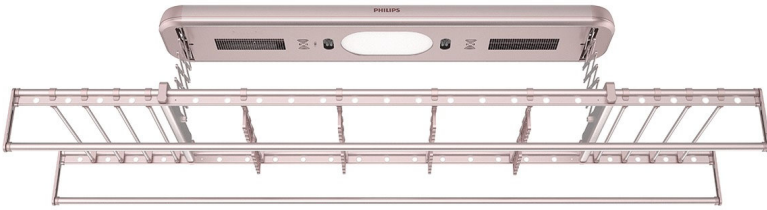

飞利浦
智能晾衣架

遇阻即停功能

双效干衣功能
消毒除螨功能
APP 智能联动

SDR702XARW

晾晒“净”阶，安心全家

专区晾晒，呵护宝宝成长

SDR702 拥有更大晾晒空间，并设置母婴专区，让大人、小孩衣物分区晾晒，拥有消毒、除螨、风干、烘干等功能，带来更安心的晾晒体验。

贴心设计，花样晾晒

两台贯流风机通过双核双循环增压模式, 形成强劲的风流压力场, 高效带走衣服上的湿气。SDR702 拥有标准风和加强风两种风干模式, 分别在运行 2 小时和 4 小时后自动关闭, 让您的生活快捷省心。

消毒除螨功能

SDR702 配备两个紫外线消毒灯, 当开启“消毒”功能, 衣架将自动升至顶部, 并通过消毒灯发出的紫外线光波, 有效杀灭细菌, 消毒率高达 99.99%。此外还配备两个除螨仪, 能有效去除衣物上的螨虫。

智能温控烘干

通过智能温控的发热器持续吹出 40-50 °C 暖风, 将晾架内径空间营造为一个干房场景, 即使在梅雨季节也能快速干衣。SDR702 设有标准烘和加强烘两种模式, 分别在运行 2 小时和 4 小时后自动关闭, 在

快速烘干衣物的同时, 节约能耗也避免衣物长时间烘烤而加速老化。

2.4 米整杆设计

配置 2 根衣杆和 2 根被杆, 单杆长 2.4 米, 42 个挂孔, 满足更多的晾晒需求。两端小横杆设计, 可晾晒鞋子、枕头、公仔等宜采用平铺晾法的衣物, 适应更多场景, 消除晾晒烦恼。

遥控器

遥控器上轻松一键, 即可电动晾衣, 直流电机让升降更安静, 速度更快, 上升或下降单次行程只需 20 秒, 无需过多等待, 尽享惬意生活。

分区晾晒

4 根母婴杆设计, 可夹可挂方便实用, 母婴夹处于消毒灯下方, 对婴儿衣物、内衣等均可进行更有效的除螨消毒, 呵护您和孩子贴身健康。

规格

颜色

- 玫瑰金

产品尺寸 (长 x 宽 x 高)