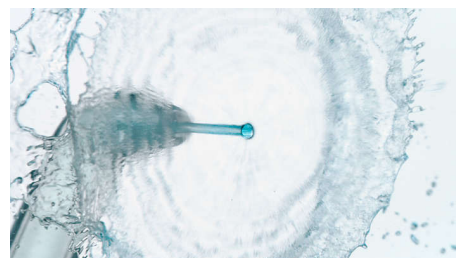

Standaardpunt voor gerichte reiniging

Een standaardpunt met één stroom verhoogt de druk voor een gerichte reiniging en het verwijderen van voedselresten wanneer dat nodig is.