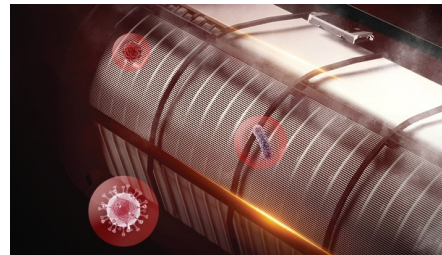

## 3D 微雕仿制

主面板采用 3D 微雕技术，贴近织物纹理，外观优雅，触感精细。全机身采用一体式美学设计，精心打造，简洁而出众。

## DN 降噪系统

通过增加创新型风道和阻尼材料优化系统结构，在运行过程中实现真正降噪，提供更轻柔、更顺滑、更安静的送风效果。

## Air Deep Clean 三维空气超净系统

ADC Max 通过 UVC 紫外线灭菌净化空气，采用机芯智能水洗、57°C 高温除菌、高效多功能过滤网，从而打造高品质的室内呼吸环境。

## 57°C 高温除菌

在机芯智能水洗完成后，57°C 高温除菌模块可对蒸发器进行烘干，并进一步除菌，除菌效果可达 99%，空气深度清洁，更净一步。