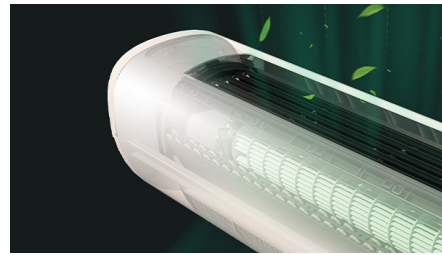

三合一复合过滤网

银离子抗菌、生物抑菌及植物抗菌三合一复合多功能抗菌过滤网，构筑一道强效空气净化屏障，可有效抑制空气中的各种细菌，防止细菌生长，出风更洁净。