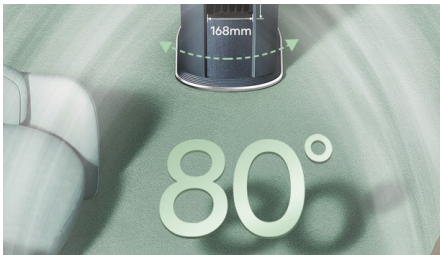

80° 广角全域送风

“出风口设计更宽、更高，送风距离达 10 米。采用 3D 自动上下左右吹风，内机导风板送风范围达 80°，气流更高、更广，可在较大空间内实现快速制冷和制热效果。”