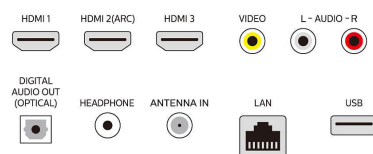

Alimentation

- Alimentation: 120 V/60 Hz
- Consommation électrique: 230 W
- Consommation en veille: $0,5\text{ W}$
- Température ambiante: 5 à 40 °C (41 à 104 °F)

Dimensions

- Poids du produit (lb): 39,9 lb
- Hauteur boîte (pouces): 37.6 pouces
- Largeur boîte (pouces): 65.2 pouces
- Profondeur boîte (pouces): 7.3 pouces
- Compatible avec un montage mural: 400 x 200 mm
- Largeur de l'appareil (pouces): 57,4 pouces
- Hauteur de l'appareil (pouces): 33.1 pouces
- Profondeur de l'appareil (pouces): 4.0 pouces
- Largeur TV (support inclus) (po.): 57.4 pouces
- Profondeur TV (support inclus) (po.): 10.2 pouces
- Hauteur TV (support inclus) (po.): 34.3 pouces
- Poids du produit (support inclus) (lb): 40.57 lb
- Poids (emballage compris) (lb): 57,32 lb
- Largeur du pied (po): 42.718 pouces

Accessoires

- Accessoires inclus: Guide de démarrage rapide, Feuille de mise en garde, Feuille de garantie de

- sécurité, Télécommande, Piles pour télécommande, Support pour installation sur table, Vis
- Câble d'alimentation: 150 cm (59 po)

Services Android TV

- OS: Android Oreo

Connexions

Rear

Date de publication
2024-04-02

Version: 9.0.3

UPC: 6 09585 25218 9

© 2024 Koninklijke Philips N.V.
Tous droits réservés.

Les caractéristiques sont sujettes à modification sans préavis. Les marques commerciales sont la propriété de Koninklijke Philips N.V. ou de leurs détenteurs respectifs.

www.philips.com

* Google, Google Play, Android, YouTube, ainsi que les marques et logos associés, sont des marques déposées de Google LLC.

* Enregistrement USB limité aux chaînes numériques. Les enregistrements peuvent être limités par la protection anticopie d'œuvres diffusées. Des restrictions relatives aux pays et aux chaînes peuvent s'appliquer.

* La lecture USB du contenu multimédia requiert l'installation d'une application tierce. Veuillez visiter le Google Play Store pour obtenir plus de détails, notamment la disponibilité des applications dans votre pays.