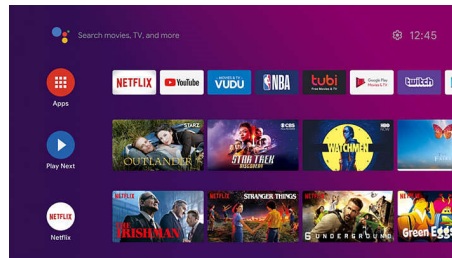

Android TV

Le téléviseur Android TV vous offre un contenu exceptionnel, alors vous passez moins de temps à naviguer et plus de temps à regarder. Choisissez parmi les recommandations personnalisées sur Google Play, YouTube, et d'autres applications apparaissant automatiquement sur votre écran d'accueil.