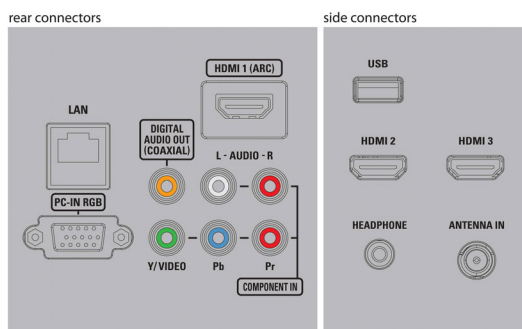

Energía

- Alimentación: 120 V, 50/60 Hz
- Consumo de energía: 50 W
- Consumo de energía en modo de espera: < 0,5 W
- Temperatura ambiente: 5 °C a 40 °C (41 °F a 104 °F)

Dimensiones

- Peso del producto (en libras): 11,87 lb lb
- Altura de la caja (pulg.): 20.6 pulgadas
- Ancho de la caja (pulg.): 33.3 pulgadas
- Profundidad de la caja (pulg.): 6.4 pulgadas
- Compatible con montaje en pared: 100 x 100 mm

- Ancho del dispositivo (pulg.): 28,9 pulgadas
- Altura del dispositivo (pulg.): 17.6 pulgadas
- Profundidad del dispositivo (pulg.): 3.9 pulgadas
- Ancho dispositivo (con soporte, pulg.): 28.9 pulgadas
- Prof. dispositivo (con soporte, pulg.): 7.4 pulgadas
- Altura dispositivo (con soporte, pulg.): 19.4 pulgadas
- Peso del producto (+ soporte; lb): 13.41 lb
- Peso con empaque incluido (en libras): 16,43 lb

Accesorios

- Accesorios incluidos: Soporte para mesa, Guía de inicio rápido, Manual del usuario, Control remoto, Baterías para control remoto

Servicios de red

- Aplicaciones de NetTV: Netflix, Vudu, YouTube
- Características de la red: Navegador multimedia DLNA, WirelessConnect

Fecha de publicación
2024-02-06

Versión: 2.2.1

UPC: 6 09585 24161 9

© 2024 Koninklijke Philips N.V.
Todos los derechos reservados.

Las especificaciones quedan sujetas a modificaciones sin previo aviso. Las marcas comerciales son propiedad de Koninklijke Philips N.V. o sus respectivos titulares.

www.philips.com