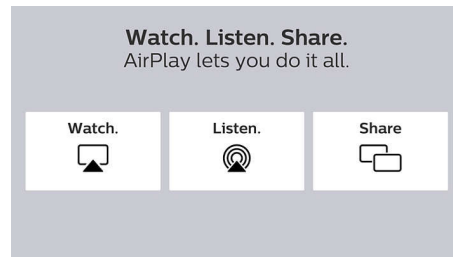

Fonctionne avec Apple Airplay

Diffusez sans effort des vidéos, des photos, de la musique et plus encore de votre appareil Apple sur votre téléviseur grâce à AirPlay. De plus, dupliquez l'écran de votre iPhone, iPad ou Mac vers le grand écran.*