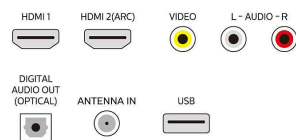

Accessoires

- Inclus: Guide de démarrage rapide, Télécommande, Piles pour télécommande, Support de table, Vis

Services réseau

- Système d'exploitation du téléviseur: Roku OS

Connexions

Rear

Date de publication
2023-12-15