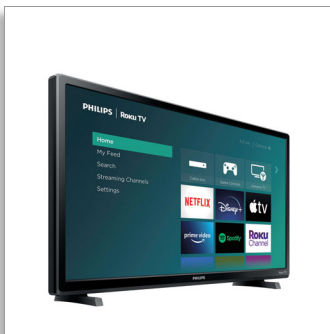

Philips Roku
Téléviseur Roku TV HD
série 4700 à DEL

Téléviseur Roku TV de 24 po

HD 720p
PMR 120 Hz
Réseau local sans fil 802.11ac

24PFL4764

Divertissement sans fin

RokuTV HD

Le téléviseur intelligent Philips Roku TV est simple à utiliser. Commencez la diffusion de vos films et de vos émissions de télévision préférés. Accédez à votre décodeur ou à votre antenne HD. Vous pouvez même allumer votre console de jeu, le tout depuis votre écran d'accueil.

Un moyen simple d'écouter ce que vous aimez

- Regardez. Écoutez. Partagez. AirPlay vous permet de tout faire.
- Fonctionne avec les assistants vocaux populaires
- Choisissez parmi plus de 150 000 films et émissions de télévision
- Recherche rapide et facile dans les meilleurs canaux
- Application mobile Roku gratuite pour iOS et Android
- Plus qu'un téléviseur Smart TV; un meilleur téléviseur
- Diffusion en continu gratuite sur la chaîne Roku Channel

Repoussez les limites de votre expérience de visionnement

- Résolution haute définition 720p pour des images ultranettes
- La technologie PMR à 120 Hz offre une netteté de mouvement sans précédent à votre téléviseur

Ouvrez-vous les portes d'un vaste univers

- Réseau local sans fil 802.11ac pour une diffusion fluide

PHILIPS

ROKU TV

Téléviseur Roku TV HD série 4700 à DEL
Téléviseur Roku TV de 24 po HD 720p, PMR 120 Hz, Réseau local sans fil 802.11ac