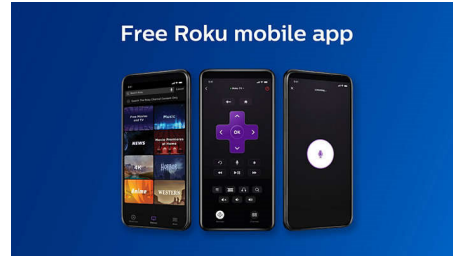

Application mobile gratuite Roku

Transformez votre appareil Android™ ou iOS® en un compagnon des plus efficaces en matière de diffusion en continu. Que vous ayez besoin d'une deuxième télécommande ou que vous souhaitiez plus de fonctionnalités, l'application mobile Roku permet de commander le téléviseur Roku TV en un tournemain. Effectuez des recherches avec votre clavier ou au moyen de commandes vocales, profitez d'une séance d'écoute privée avec un maximum de trois amis, diffusez du contenu vers votre téléviseur et bien plus.