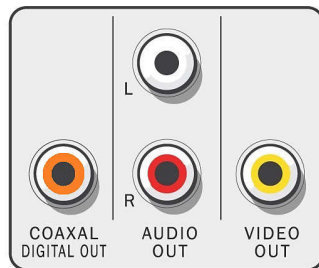

Dolby Audio

Dolby Audio pour une expérience de cinéma ultime

Spécifications

Image/affichage

- Format d'image: 16/9, 4:3
- Amélioration de l'image: Accentuation des couleurs

Niveau sonore

- Système audio: Dolby Audio

Praticité

- Contrôle parental: Contrôle parental
- Menu multilingue à l'écran: Anglais, Français, Espagnol

Applications multimédias

- Formats de lecture: Photos JPEG

Connectivité

- Connexions arrière: Sortie vidéo composite (CVBS), Sortie audio analogique G/D, Sortie coaxiale numérique

Accessoires

- Accessoires inclus: Guide de démarrage rapide, Télécommande, Câble audio/vidéo
- Manuel d'utilisation: Anglais, Espagnol

Lecture vidéo

- Supports de lecture: DVD vidéo, CD, CD-R/CD-RW, DVD-R/-RW
- Système de lecture de disque vidéo: NTSC
- Modes de lecture des disques: Angle, Menu du disque, Pause, Répéter, Reprise de lecture après arrêt, Recherche avant/arrière, Passer, Avance ralenti, Lecture standard
- Zone du DVD: 1

Lecture audio

- Format de compression: Dolby Digital, PCM
- Supports de lecture: CD, CD-R/RW, DVD-R/-RW, DVD

Lecture d'images fixes

- Format de compression des images: JPEG
- Supports de lecture: CD-R/RW, DVD+R/+RW, DVD-R/-RW, DVD
- Amélioration de l'image: Pivoter, Diaporama