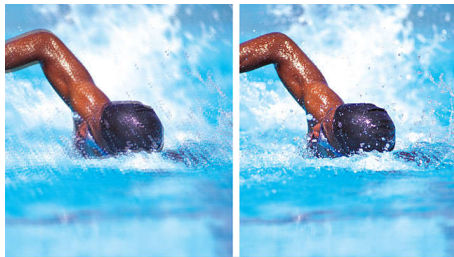

- Produit conforme à la règle d'accessibilité accrue

PHILIPS

Caractéristiques

Balayage progressif

Le mode de balayage progressif double la résolution verticale de l'image. Vous obtenez ainsi des images beaucoup plus nettes. Au lieu d'envoyer la trame des lignes impaires et celle

des lignes paires l'une après l'autre, le système envoie les deux trames en même temps. Une image complète, à résolution maximale, est créée instantanément. À une telle vitesse, votre œil perçoit une image plus nette ne présentant pas de structure de ligne.