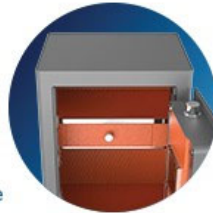

Các ngăn bảo quản riêng biệt

Với bố trí bên trong hợp lý và các ngăn kéo trang sức dạng trượt, kết sắt hoàn toàn phù hợp để đựng những vật nhỏ có giá trị cao như đồ trang sức. Không gian bên trong đẹp mắt và chất lượng cao, tạo cảm giác dễ chịu khi sử dụng kết sắt và mang lại trải nghiệm bảo quản đồ đạc thoải mái.

SBX601C6G0/97

Các thông số

Bảng màu

- Xám

Kích thước sản phẩm (Dài x Rộng x Cao)

- 650x430x390 mm

Trọng lượng thực của sản phẩm

- 87 kg

Nguồn điện

- Điện áp làm việc: 4,5 ~ 6 V
- Pin cho hệ thống dự phòng: 4 pin AA
- Thời lượng pin*: 6-12 tháng

Các phương pháp mở khóa

- Vân tay: tối đa 30 bộ
- Mã PIN: tối đa 10 bộ
- Chìa khóa cơ

Đèn báo

- Xanh dương: hoạt động bình thường
- Lục: nhận dạng thành công
- Đỏ: nhận dạng không thành công
- Đèn đỏ nhấp nháy: điện áp thấp, cảnh báo bất thường