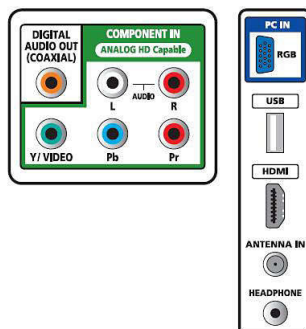

- Entrada para antena: 75 ohms tipo F
- Sistema de televisión: ATSC, NTSC
- Reproducción de video: NTSC
- Bandas del sintonizador: UHF, VHF

Conectividad

- Otras conexiones: Salida de audífonos, Entrada PC VGA, Entrada I/D de audio compartido
- EasyLink (HDMI-CEC): Reproducción con un solo botón, Energía, Control de audio del sistema, Información del sistema (idioma de menú), Modo de espera del sistema
- Salida de audio: digital: Coaxial (cinch)
- AV 1: Entrada de CVBS, Entrada I/D de audio compartido
- AV 2: YPbPr, Entrada I/D de audio compartido
- USB: USB
- HDMI 1: HDMI, Entrada I/D de audio compartido

Energía

- Alimentación: 120 V, 60 Hz
- Consumo de energía: 26 W
- Consumo de energía en modo de espera: < 1 W
- Temperatura ambiente: 5 °C a 40 °C (41 °F a 104 °F)

Dimensiones

- Peso del producto (en libras): 6,00 lb lb
- Altura de la caja (pulg.): 14.9 pulgadas
- Ancho de la caja (pulg.): 22.2 pulgadas
- Profundidad de la caja (pulg.): 3.9 pulgadas
- Compatible con montaje en pared: 75 x 75 mm
- Ancho del dispositivo (pulg.): 18,3 pulgadas
- Altura del dispositivo (pulg.): 12.3 pulgadas
- Profundidad del dispositivo (pulg.): 2.1 pulgadas
- Ancho dispositivo (con soporte, pulg.): 18.3 pulgadas
- Prof. dispositivo (con soporte, pulg.): 5.6 pulgadas
- Altura dispositivo (con soporte, pulg.): 13.9 pulgadas
- Peso del producto (+ soporte; lb): 6.33 lb
- Peso con empaque incluido (en libras): 8,65 lb

Fecha de publicación
2024-02-06

Versión: 3.3.1

UPC: 6 09585 22887 0

© 2024 Koninklijke Philips N.V.
Todos los derechos reservados.

Las especificaciones quedan sujetas a modificaciones sin previo aviso. Las marcas comerciales son propiedad de Koninklijke Philips N.V. o sus respectivos titulares.

www.philips.com