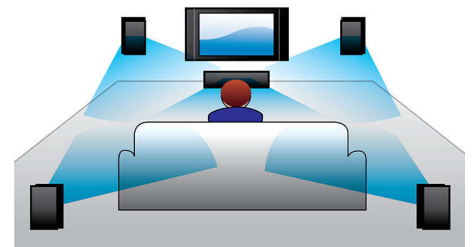

Dolby Digital

Dolby Digital, el principal estándar de audio digital multicanal del mundo, se adapta a la forma en que el oído humano procesa el sonido de forma natural, lo que permite disfrutar de un sonido Surround de calidad excepcional con una percepción del espacio muy realista.

Entrada VGA

El televisor tiene una entrada VGA que es compatible con la señal de salida de pantalla de tu PC. Esto significa que puedes utilizar el aparato como televisor o como monitor de PC, según lo necesites.