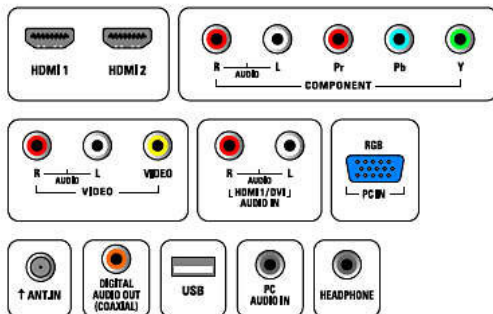

Niveau sonore

- Égaliseur: 5 bandes
- Puissance de sortie (RMS): 2 x 3 W
- Système audio: SRS TruSurround HD, Dolby Digital (AC-3), Stéréo, SAP

Enceintes

- Haut-parleurs intégrés: 2

Praticité

- Contrôle parental: Verrouillage enfant/contrôle parental
- Horloge: Minuterie de mise en veille
- Facilité d'utilisation: Auto Volume Leveller (AVL), AutoPicture, AutoSound, Assistant de réglages, Commandes latérales
- Télécommande: TV
- Réglages du format d'écran: 16:9, Normal, Zoom, 4:3, Plein écran, Extension, Large
- Installation facile: Mémorisation automatique
- Multimédia: Diaporama automatique

Connectivité

- Autres connexions: Entrée audio PC, Entrée PC VGA, Sortie casque
- EasyLink (HDMI-CEC): Activation de la lecture d'une seule pression sur un bouton, Témoin d'alimentation, Info système (langue du menu), Contrôle audio du système, Mise en veille du système
- Sortie audio - numérique: Coaxiale (cinch)
- AV 1: Entrée audio G/D, YPbPr
- AV 2: Entrée audio G/D, Entrée CVBS
- USB: USB
- HDMI 1: Entrée audio analogique G/D, HDMI
- HDMI 2: HDMI

Accessoires

- Accessoires inclus: Support pour installation sur table, Cordon d'alimentation, Guide de démarrage rapide, Mode d'emploi, Carte d'enregistrement, Télécommande, Piles pour télécommande

Date de publication
2024-04-02