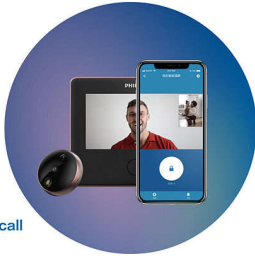

- 170° 鏡頭與 1080P HD 顯示器：提供更佳的視野
- 雙向音訊通話：隨時隨地進行即時通訊
- 5 吋 HD 觸控式螢幕：適合全家人輕鬆操作

升級的智慧型晶片對您更熟悉

- ARM 四核心處理器：確保系統穩定
- 人工智慧動態偵測：

智慧生活不會就此停歇

- 高強度金屬機身：配備防撬警報
- 本機與雲端儲存：可隨時透過應用程式檢視記錄
- 磁性支架：便於拆卸與充電
- 大容量鋰電池：長達 90 天的待機時間
- 連結智慧型門鎖：提供更安全的保障

PHILIPS

智慧型貓眼

大廣角 HD 夜視 PIR 人體偵測，遠端智慧監控，與智慧鎖互相關結

焦點

170° 鏡頭與 HD 顯示器

170° The 170° lens and 1080P HD display

本款智慧型貓眼配備監控級的 170° 鏡頭，可吸收大量的光線，並搭配四個明亮的紅外線輔助燈與專業級的紅外線燈罩，即使在照明不足的環境下，也能提供更好的夜視效果。

雙向音訊通話

Two-way audio call

當您按門鈴或按下螢幕上的 [CALL] 按鈕時，可以使用內建麥克風和喇叭展開即時音訊通話，享有完美的通話體驗。

5 吋 HD 觸控式螢幕

5-inch HD touch screen

5 吋 IPS 多點觸控式 HD 螢幕採用 2.5D 全貼合曲面玻璃，讓一切看起來更加完美。互動式設計方便兒童和長者操作。

ARM 四核心處理器

ARM quad-core processor

本款產品採用四核心 ARM 處理器，可更輕鬆地進行多工作業，並讓門上的警示控制系統更為快速穩定，因此產品不但效能強大，消耗功率也更低。

人工智慧動態偵測

AI human motion detection

採用 PIR 紅外線感應器，因此當有人出現在門外三公尺內時，智慧型貓眼會透過 AI 人體偵測演算法辨識，並立即拍攝相片或影片。同時，它也會透過雲端加密伺服器將通知推送至行動應用程式，以監控門前的狀況。