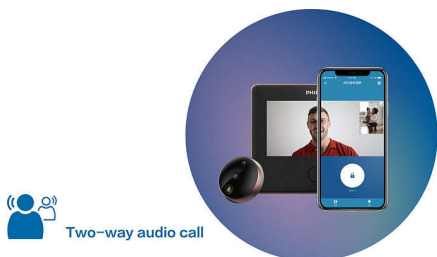

### 智慧生活不會就此停歇

- 高強度金屬機身：配備防撬警報
- 本機與雲端儲存：可隨時透過應用程式檢視記錄
- 磁吸支架：便於拆卸，充電更便利
- 大容量鋰電池：長達 90 天的待機時間
- 與智慧型門鎖聯動工作：提供更安全的保障

PHILIPS

### 雙向音訊通話

當您按下門鈴或按下螢幕上的 [CALL] 按鈕時，可以使用內建麥克風和喇叭展開即時音訊通話，享有完美的通話體驗。