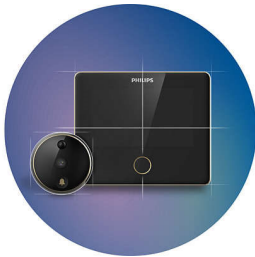

- 170° 鏡頭與 1080P HD 顯示器：提供更佳的視野
- 雙向音訊通話：隨時隨地進行即時通訊
- 5 吋 HD 觸控式螢幕：適合全家人輕鬆操作

升級的智慧型晶片對您更熟悉

- ARM 四核心處理器：確保系統穩定
- 人工智慧動態偵測：

智慧生活不會就此停歇

- 高強度金屬機身：配備防撬警報
- 本機與雲端儲存：可隨時透過應用程式檢視記錄
- 磁性支架：便於拆卸與充電
- 大容量鋰電池：長達 90 天的待機時間
- 連結智慧型門鎖：提供更安全的保障

PHILIPS

智慧型貓眼

大廣角 HD 夜視 PIR 人體偵測，遠端智慧監控，與智慧鎖互相關結

焦點

170° 鏡頭與 HD 顯示器

170° The 170° lens and 1080P HD display

本款智慧型貓眼配備監控級的 170° 鏡頭，可吸收大量的光線，並搭配四個明亮的紅外線輔助燈與專業級的紅外線燈罩，即使在照明不足的環境下，也能提供更好的夜視效果。

雙向音訊通話

Two-way audio call

當您按門鈴或按下螢幕上的 [CALL] 按鈕時，可以使用內建麥克風和喇叭展開即時音訊通話，享有完美的通話體驗。

5 吋 HD 觸控式螢幕

5-inch HD touch screen

5 吋 IPS 多點觸控式 HD 螢幕採用 2.5D 全貼合曲面玻璃，讓一切看起來更加完美。互動式設計方便兒童和長者操作。

ARM 四核心處理器

ARM quad-core processor

本款產品採用四核心 ARM 處理器，可更輕鬆地進行多工作業，並讓門上的警示控制系統更為快速穩定，因此產品不但效能強大，消耗功率也更低。

人工智慧動態偵測

AI human motion detection

採用 PIR 紅外線感應器，因此當有人出現在門外三公尺內時，智慧型貓眼會透過 AI 人體偵測演算法辨識，並立即拍攝相片或影片。同時，它也會透過雲端加密伺服器將通知推送至行動應用程式，以監控門前的狀況。