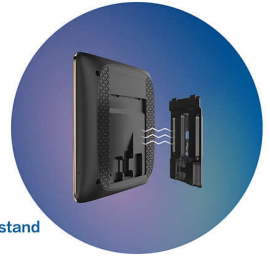

PHILIPS

智慧型貓眼

大廣角 HD 夜視 PIR 人體偵測，遠端智慧監控，與智慧鎖互相關結

焦點

170° 鏡頭與 HD 顯示器

170° The 170° lens and 1080P HD display

本款智慧型貓眼配備監控級的 170° 鏡頭，可吸收大量的光線，並搭配四個明亮的紅外線輔助燈與專業級的紅外線燈罩，即使在照明不足的環境下，也能提供更好的夜視效果。

雙向音訊通話

本款產品採用四核心 ARM 處理器，可更輕鬆地進行多工作業，並讓門上的警示控制系統更為快速穩定，因此產品不但效能強大，消耗功率也更低。

人工智慧動態偵測

AI human motion detection

採用 PIR 紅外線感應器，因此當有人出現在門外三公尺內時，智慧型貓眼會透過 AI 人體偵測演算法辨識，並立即拍攝相片或影片。同時，它也會透過雲端加密伺服器將通知推送至行動應用程式，以監控門前的狀況。

高強度金屬機身

Intensive metal body

採用高強度金屬機身設計與內建防撬感應器，因此當智慧型貓眼辨識出異常動態及離線情況時，產品會觸發警報以警告陌生人並提醒家人，隨後行動應用程式則會即時收到推送通知。

DDA131FCW/97

本機與雲端儲存

Local and Cloud storage

4G 本機儲存裝置可以滿足您的日常需求，甚至可以在離線時儲存記錄。任何上傳至雲端伺服器的加密相片或影片時間都會儲存 3 天，您可隨時透過飛利浦應用程式檢視記錄。

磁性支架

The magnetic stand

只要使用四個內建磁鐵即可安裝產品與移除顯示器來拆卸產品。產品採用經過強化處理的纜線後，因此極度耐用。

大容量鋰電池

Big Lithium battery

內建高密度鋰聚合物電池的待機時間長達 90 天，並且具備省電功能。當剩餘電池電量為 10% 時，主機螢幕左上角的指示燈會變成紅色，並且會發出低電池電量警示。

智慧型貓眼

大廣角 HD 夜視 PIR 人體偵測, 遠端智慧監控, 與智慧鎖互相連結