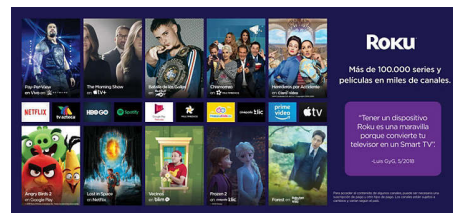

Entretenimiento para todos

No importa si estás suscrito, cancelaste tus suscripciones o estás en un nivel intermedio, es fácil ver lo que te encanta con el Roku TV

Philips. Obtén acceso con un solo clic a tu operador de cable, antena satelital o de HDTV en la pantalla de inicio. O comienza las transmisiones con los canales de televisión de transmisión en vivo, además de más de 100,000 películas y programas de televisión disponibles, de los cuales miles están disponibles de manera gratuita.