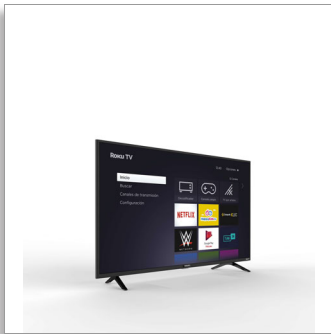

Philips Roku
Televisor LED-LCD serie
4000

40" class/po

Full HD de 1080p
LAN inalámbrica 802.11ac

40PFL4756

Entretenimiento interminable

RokuTV HD

Philips Roku TV es un Smart TV muy fácil de usar. Comienza a transmitir tus películas y programas de televisión favoritos. Accede a tu sintonizador de cable o a tu antena HD. O incluso enciende tu consola de juegos, todo desde tu pantalla de inicio.

Mejora tu experiencia de entretenimiento

- Resolución de alta definición 720p para imágenes extremadamente nítidas.
- Perfect Motion Rate de 180 para obtener mayores tiempos de respuesta de píxeles
- Dolby Audio para la mejor experiencia cinematográfica