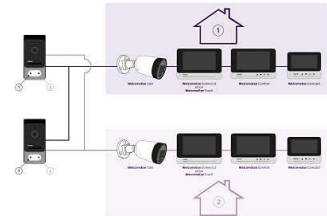

Moniteur à écran tactile

Le design du Welcome Eye Connect 2 a été développé en France. Fin et élégant, le moniteur (15 mm) s'intégrera parfaitement à votre décoration intérieure.

Contrôle d'accès RFID

Les badges RFID vous permettent d'ouvrir votre porte et/ou votre portail électrique

DES9901VDP/10

selon vos besoins. Aucun code d'entrée n'est requis. Votre interphone vidéo peut stocker jusqu'à 20 badges RFID

Accessoires

Vous pouvez ajouter 3 écrans supplémentaires au maximum (vous disposerez ainsi de 4 moniteurs au total) et connecter un nombre ILLIMITÉ de smartphones au vidéophone. Vous pouvez également ajouter une deuxième platine de rue et une caméra pour connecter votre maison.