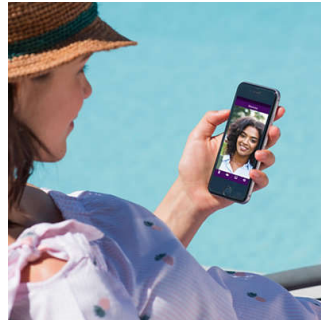

Points forts

Écran tactile ultra-plat de 7 pouces

L'écran tactile de 7 pouces vous permet de : - déverrouiller la gâche électrique de votre porte ; - activer l'ouverture de votre porte ; - ouvrir la porte avant de votre maison avec les badges. Finis les jeux de clés oubliés et les digicodes. Si un membre de votre famille a oublié son badge, vous pouvez lui ouvrir la porte à partir de l'application. Définissez facilement vos préférences (volume, sonneries, rétroéclairage, etc.) avec le nouveau vidéophone WelcomeEye Connect 2.

Vision nocturne couleur

Votre vidéophone est un système de sécurité à part entière. Votre écran devient un outil permettant de contrôler l'accès à votre domicile. À l'extérieur, l'application Welcome Eye Connect 2 prend le relais. Welcome Eye Connect 2 garantit une très haute qualité d'image et un grand angle de vue (130°/90°). La vision nocturne peut atteindre 2,5 mètres grâce aux LED blanches.

Gardez le contrôle où que vous soyez

Avec ce vidéophone, vous pouvez voir vos visiteurs où que vous soyez grâce à sa fonction connectée et à l'application Welcome Eye. Si vous êtes absent, votre vidéophone enregistre les images des visiteurs qui sonnent à votre porte de deux façons : - enregistrement de photos dans la mémoire interne - enregistrement de vidéos également dans la mémoire interne

Contrôle avec votre smartphone

L'application Welcome Eye vous permet de garder le contrôle de vos entrées à tout moment. Si un visiteur arrive : vous recevez un appel sur votre smartphone ; vous communiquez avec lui. Gérez le passage d'un livreur, accueillez votre enfant qui a oublié son badge.