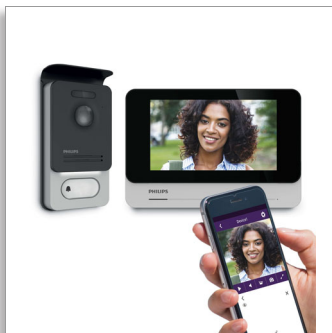

**Philips Welcome Eye
Connect 2
Interphone vidéo**

Connecté à votre smartphone
Écran tactile ultra-plat de
7 pouces
Contrôlez l'accès à la porte
Enregistrez des images de vos
visiteurs

DES9901VDP

Interphone vidéo connecté

À utiliser avec l'application WelcomeEye

Votre vidéophone est un véritable système de sécurité. Votre écran devient un outil permettant de contrôler l'accès à votre domicile. À l'extérieur, l'application Welcome Eye Connect 2 prend le relais. Welcome Eye Connect 2 garantit une très haute qualité d'image et un grand angle de vue.

Vision nocturne couleur

- LED blanches pour une vision nocturne optimale

Contrôlez l'accès à votre domicile où que vous soyez

- Interface tactile intuitive
- Enregistrement des photos de vos visiteurs dans la mémoire
- Gardez le contrôle grâce à votre smartphone
- Ouvrez votre porte grâce à votre badge RFID
- Design élégant développé en France
- Panneau d'interphone étanche
- Personnalisez votre vidéophone
- Contenu du kit

Points forts

Écran tactile ultra-plat de 7 pouces

L'écran tactile de 7 pouces vous permet de : - déverrouiller la gâche électrique de votre porte ; - activer l'ouverture de votre porte ; - ouvrir la porte avant de votre maison avec les badges. Finis les jeux de clés oubliés et les digicodes. Si un membre de votre famille a oublié son badge, vous pouvez lui ouvrir la porte à partir de l'application. Définissez facilement vos préférences (volume, sonneries, rétroéclairage, etc.) avec le nouveau vidéophone WelcomeEye Connect 2.