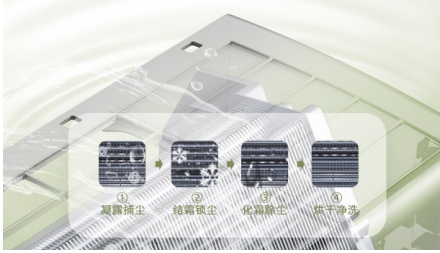

风无止净 舒享冷暖

飞利浦 Air系列变频挂机，大道至简 澎湃冷量，900m³/h 循环大风量，舒适不久等。机芯智能水洗 强劲输送洁净风，57°C 高温除菌，呼吸更安心。同时，私人订制睡眠模式 避免半夜冷醒或热醒。

ADC三维空气超净系统

- 机芯智能水洗，除尘出新 动力强劲
- 57°C 高温除菌，呼吸更安心

高品质配置

- 精工品质，性能卓越

产品亮点

机芯智能水洗，除尘出新 动力强劲

主动捕捉空气水分，深度清洁蒸发器，实现机内“芯呼吸”机芯持久强劲，让阵阵清风吹入你心田，守护呼吸健康。

57°C 高温除菌

在机芯智能水洗完成后，57°C 高温除菌模块可对蒸发器进行烘干，并进一步除菌，除菌效果可达99%，空气深度清洁，更净一步。

精工品质，性能卓越

飞利浦坚守品质之道，严选国际品牌元器件，性能更稳定，品质更出色。稀土全直流变频压缩机强劲动力持久到底 抗衰减能力更强可靠性好，不易退磁。

原产地