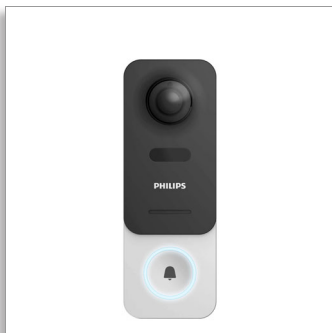

Philips WelcomeEye Link
Ein sichereres und
vernetztes Zuhause

Immer mit WLAN verbunden

Kabellose Verbindung
Verbunden mit Ihrem
Smartphone
Entriegeln der Tür/des Tors

DES8900VDP

Philips WelcomeEye Link

Erledigen Sie alles über Ihr Smartphone

Mit dieser vernetzten und kabellosen Videoklingel können Sie Zugriffe von Ihrem Smartphone aus steuern sowie eine einfache Installation und Benutzerfreundlichkeit gewährleisten. Einfacher Schutz für Ihr intelligentes Zuhause

- 1920 x 1080: 1920 x 1080

Produktmerkmale

- Abmessungen: 148 x 48 x 39 mm (HxLxT)
- Gewicht: 0,245 kg

Nachtsichtfunktion

- IR-LED: IR-LED

Robust für den Außenbereich

- IP44: IP44

Tasten mit Hintergrundbeleuchtung