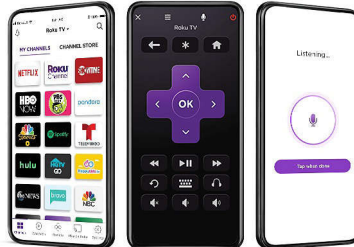

Mejora tu experiencia de entretenimiento

- Perfect Motion Rate de 180 para obtener mayores tiempos de respuesta de píxeles
- Dolby Audio para la mejor experiencia cinematográfica

PHILIPS

Roku TV

Televisor LED-LCD serie 4000
40" class/po Full HD de 1080p, LAN inalámbrica 802.11n

40PFL4775/F8

Destacados

Búsqueda rápida y fácil

Desde las últimas películas y programas de televisión hasta tus clásicos de culto favoritos, es fácil encontrar algo perfecto para ver con Búsqueda de Roku. Simplemente busca por título, actor o director usando tu control remoto Roku, la aplicación móvil Roku para iOS® y Android™, o la búsqueda por voz. Con la Búsqueda de Roku es fácil buscar en los canales principales para encontrar películas y programas disponibles de forma gratuita, o ver resultados objetivos clasificados por precio en los canales principales.

Smart TV simplificado

Ve, transmite, reproduce, escucha, ríe y repite todo lo anterior. Con este TV Roku Philips verás, descubrirás y disfrutarás el entretenimiento que te encanta como nunca antes. Comienza a transmitir tus programas favoritos. Accede a tu sintonizador de cable o antena HDTV. Incluso puedes potenciar tu consola de juegos desde la pantalla de inicio. Busca por título, actor o director para descubrir dónde transmitir tus programas

favoritos de manera gratuita o al precio más bajo. Además, verás dónde lo están transmitiendo en vivo con una antena HDTV.

Aplicación móvil Roku gratuita

Convierte tu dispositivo iOS® o Android™ en tu mejor compañero de transmisión. Cuando necesites un segundo control remoto o desees contar con más funciones y funcionalidades, la aplicación móvil Roku hace que controlar tu Roku TV sea divertido y sencillo. Busca con el teclado, usa la búsqueda por voz, disfruta de reproducciones de audio privadas con hasta tres amigos, transmite con tu televisor y mucho más.