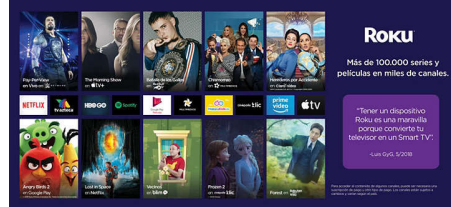

Entretenimiento para todos

No importa si estás suscrito, cancelaste tus suscripciones o estás en un nivel intermedio, es fácil ver lo que te encanta con el Roku TV Philips. Obtén acceso con un solo clic a tu operador de cable, antena satelital o de HDTV en la pantalla de inicio. O comienza las transmisiones con los canales de televisión de transmisión en vivo, además de más de 100,000 películas y programas de televisión disponibles,

de los cuales miles están disponibles de manera gratuita.

Buscar

Busca en los canales principales y los que transmiten en vivo.