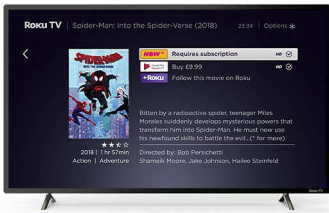

Mejora tu experiencia de entretenimiento

- Perfect Motion Rate de 180 para obtener mayores tiempos de respuesta de píxeles
- Dolby Audio para la mejor experiencia cinematográfica

PHILIPS

Roku TV

Televisor LED-LCD serie 4000
40" class/po Full HD de 1080p, LAN inalámbrica 802.11n

40PFL4775/F8

Destacados

Búsqueda rápida y fácil

Desde las últimas películas y programas de televisión hasta tus clásicos de culto favoritos, es fácil encontrar algo perfecto para ver con Búsqueda de Roku. Simplemente busca por título, actor o director usando tu control remoto Roku, la aplicación móvil Roku para iOS® y Android™, o la búsqueda por voz. Con la Búsqueda de Roku es fácil buscar en los canales principales para encontrar películas y programas disponibles de forma gratuita, o ver resultados objetivos clasificados por precio en los canales principales.