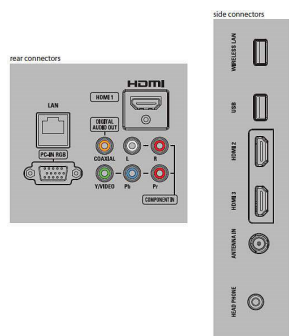

Alimentation

- Alimentation: 120 V/60 Hz
- Consommation électrique: 115 W
- Consommation en veille: $\leq 0,5\text{ W}$
- Température ambiante: 5 à 40 °C (41 à 104 °F)

Dimensions

- Poids du produit (lb): 30,31 lb
- Hauteur boîte (pouces): 25,59 pouces
- Largeur boîte (pouces): 45,47 pouces
- Profondeur boîte (pouces): 6,38 pouces
- Compatible avec un montage mural:

400 x 300 mm

- Largeur de l'appareil (pouces): 37,95 pouces
- Hauteur de l'appareil (pouces): 23,39 pouces
- Profondeur de l'appareil (pouces): 2,62 pouces
- Largeur TV (support inclus) (po.): 37,95 pouces
- Profondeur TV (support inclus) (po.): 9,06 pouces
- Hauteur TV (support inclus) (po.): 25,12 pouces
- Poids du produit (support inclus) (lb): 35,05 lb
- Poids (emballage compris) (lb): 41,78 lb

Accessoires

- Accessoires inclus: Support pour installation sur table, Guide de démarrage rapide, Mode d'emploi, Carte d'enregistrement, Télécommande, Piles pour télécommande, Carte réseau sans fil USB, Gestion des câbles, Cordon d'alimentation

Date de publication
2024-04-02

Version: 2.2.1

UPC: 6 09585 22355 4

© 2024 Koninklijke Philips N.V.
Tous droits réservés.

Les caractéristiques sont sujettes à modification sans préavis. Les marques commerciales sont la propriété de Koninklijke Philips N.V. ou de leurs détenteurs respectifs.

www.philips.com