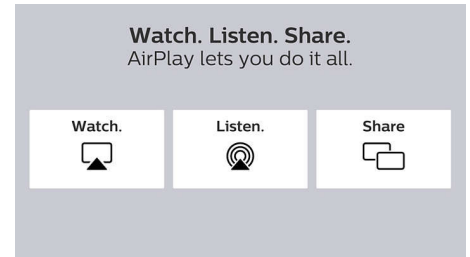

Recherche rapide et facile

Recherche par titre, acteur ou réalisateur pour voir où vous pouvez regarder vos émissions préférées gratuitement ou au prix le plus bas.

Application mobile gratuite Roku

Transformez votre appareil Android™ ou iOS® en un compagnon des plus efficaces en matière de diffusion en continu. Que vous ayez besoin d'une deuxième télécommande ou que vous souhaitiez plus de fonctionnalités, l'application mobile Roku permet de commander le téléviseur Roku TV en un tournemain. Effectuez des recherches avec votre clavier ou au moyen de commandes vocales, profitez d'une séance d'écoute privée avec un maximum de trois amis, diffusez du contenu vers votre téléviseur et bien plus.

Fonctionne avec Apple Airplay

Diffusez sans effort des vidéos, des photos, de la musique et plus encore de votre appareil Apple sur votre téléviseur grâce à AirPlay. De plus, dupliquez l'écran de votre iPhone, iPad ou Mac vers le grand écran.*