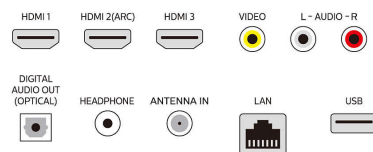

Accessoires

- Inclus: Guide de démarrage rapide, Télécommande, Piles pour télécommande, Support de table, Vis

Services réseau

- Système d'exploitation du téléviseur: Roku OS

Connexions

Rear

Date de publication
2023-12-15