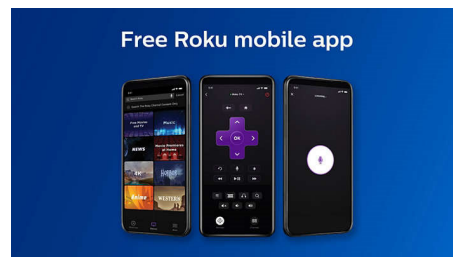

Recherche rapide et facile

Recherche par titre, acteur ou réalisateur pour voir où vous pouvez regarder vos émissions préférées gratuitement ou au prix le plus bas.

Application mobile gratuite Roku

Transformez votre appareil Android™ ou iOS® en un compagnon des plus efficaces en matière de diffusion en continu. Que vous ayez besoin d'une deuxième télécommande ou que vous souhaitiez plus de fonctionnalités, l'application mobile Roku permet de commander le téléviseur Roku TV en un tournemain. Effectuez des recherches avec votre clavier ou au moyen de commandes vocales, profitez d'une séance d'écoute privée avec un maximum de trois amis, diffusez du contenu vers votre téléviseur et bien plus.