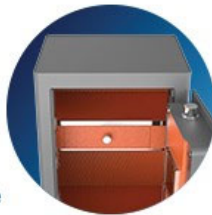

Các ngăn bảo quản riêng biệt

Với bố trí bên trong hợp lý và các ngăn kéo trang sức dạng trượt, kết sắt hoàn toàn phù hợp để đựng những vật nhỏ có giá trị cao như đồ trang sức. Không gian bên trong đẹp mắt và chất lượng cao, tạo cảm giác dễ chịu khi sử dụng kết sắt và mang lại trải nghiệm bảo quản đồ đạc thoải mái.

SBX601C7G0/97

Các thông số

Bảng màu

- Xám

Kích thước sản phẩm (Dài x Rộng x Cao)

- 750×480×430 mm

Trọng lượng thực của sản phẩm

- 108 kg

Nguồn điện

- Điện áp làm việc: 4,5 ~ 6 V
- Pin cho hệ thống dự phòng: 4 pin AA
- Thời lượng pin*: 6-12 tháng

Các phương pháp mở khóa

- Vân tay: tối đa 30 bộ
- Mã PIN: tối đa 10 bộ
- Chìa khóa cơ

Đèn báo

- Xanh dương: hoạt động bình thường
- Lục: nhận dạng thành công
- Đỏ: nhận dạng không thành công
- Đèn đỏ nhấp nháy: điện áp thấp, cảnh báo bất thường