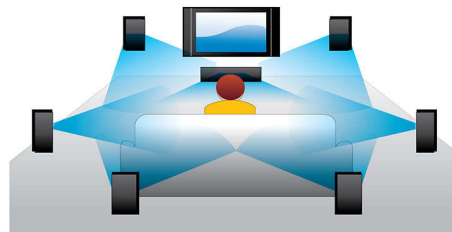

Dolby TrueHD

Le format Dolby TrueHD assure une qualité sonore optimale pour la lecture de vos disques Blu-ray. La sonorité produite est presque identique à celle des studios. Par conséquent, vous entendez ce que les créateurs ont voulu reproduire. Le format Dolby TrueHD complète votre expérience de la haute définition.