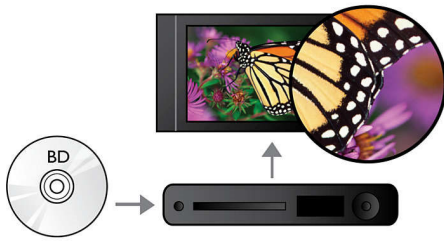

Entendez-en plus

- Dolby TrueHD pour un son haute fidélité

Profitez-en plus

- Système EasyLink permettant de commander tous les périphériques HDMI CEC à l'aide d'une même télécommande
- Accès à distance direct aux services vidéo Netflix et Vudu
- BD-Live (Profile 2.0) pour profiter du contenu Blu-ray supplémentaire en ligne
- Port USB 2.0 pour lire des vidéos et de la musique depuis un disque dur ou une clé USB
- Technologie WiFi-n intégrée pour des performances sans fil rapides comme l'éclair

PHILIPS

Caractéristiques

Lecture de disques Blu-ray

Les disques Blu-ray peuvent contenir des données de haute définition, ainsi que des photos d'une résolution de 1 920 x 1 080 pixels, la résolution maximale de la haute définition. Les scènes prennent vie grâce au niveau de détails incroyable, aux mouvements fluides et aux images d'une clarté exceptionnelle. Les disques Blu-ray offrent également un son ambiophonique non compressé afin de vous faire profiter d'une expérience audio incroyablement réaliste. La grande capacité de stockage des disques Blu-ray permet également d'ajouter un tas de fonctions interactives. La navigation simple pendant la lecture et d'autres caractéristiques remarquables comme les menus contextuels révolutionnent le divertissement à domicile.

Suréchantillonnage vidéo DVD

Le suréchantillonnage 1080p HDMI affiche des images d'une clarté remarquable. Vous pouvez à présent regarder les films DVD à définition standard en haute définition et obtenir ainsi une image plus détaillée et plus réaliste. Le mode de balayage progressif (représenté par la lettre p dans 1080p) élimine la structure de ligne des écrans des téléviseurs, pour des images plus nettes. Et ce n'est pas tout! La technologie HDMI offre une connexion