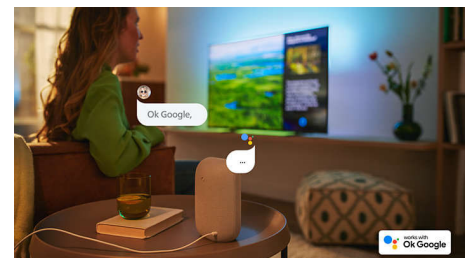

Talekontroll

Hvis du vil styre denne TV-en via taleassistent, kan du det. Bare par TV-en med Google Smart speaker, så kan du be Google Assistant om å kontrollere TV-en og finne programmer og filmer. Eller koble til Alexa-aktiverte enheter og spør Alexa!