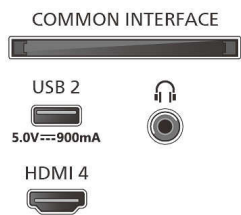

4K Ambilight-TV

139 cm (55") Ambilight-TV Dolby Atmos-lyd, P5-bildemotor, Philips Smart TV

55PML9008/12

Spesifikasjoner

Ambilight

- Ambilight-funksjoner: Tilpasser seg fargene på veggen, Lounge-modus, Spillmodus, Musikk med Ambilight, AmbiWakeUp, AmbiSleep, fungerer med trådløse hjemmekinohøytalere fra Philips, Ambilight Bootup Animation
- Ambilight-versjon: På tre sider

Bilde/skjerm

- Diagonal skjermstørrelse (tommer): 55 tommer
- Diagonal skjermstørrelse (cm): 139 cm
- Skjerm: 4K Ultra HD LED

- Paneloppløsning: 3840 x 2160
- Opprinnelig oppdateringshastighet: 120 Hz
- Bildemotor: P5 Perfect Picture Engine
- Bildeforbedring: Perfect Natural Motion, Micro Dimming Premium, HDR10+, Dolby Vision, HLG (Hybrid Log Gamma), CalMAN Ready

Skjermoppløsning

- Oppløsningsoppdateringshastighet: 576p-50 Hz, 640x480-60 Hz, 720p-50 Hz, 60 Hz, 2560x1440-60 Hz, 120 Hz, 1920 x 1080p-24 Hz, 25 Hz, 30 Hz, 50 Hz, , 60 Hz, 100 Hz, 120 Hz.,

3840 x 2160p-24 Hz, 25 Hz, 30 Hz, 50 Hz, ,60 Hz, 100 Hz, 120 Hz.

Tuner/mottak/overføring

- Digital-TV: DVB-T/T2/T2-HD/C/S/S2
- Videoavspilling: PAL, SECAM
- TV-programguide*: 8-dagers elektronisk programguide
- Signalstyrkeindikasjon
- Tekst-tv: 1000-siders hypertekst
- Støtter HEVC

Connections

Side