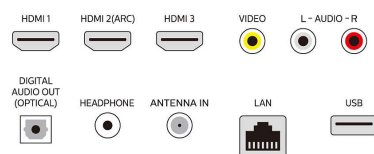

Alimentation

- Alimentation: 120 V/60 Hz
- Consommation: 139 W
- Consommation en veille: $0,5\text{ W}$
- Température ambiante: 5 à 40 °C (41 à 104 °F)

Dimensions

- Poids du produit en livres: 22,93 lb
- Hauteur de la boîte (po): 33.3 pouces
- Largeur de la boîte (po): 55.9 pouces
- Profondeur de la boîte (po): 6 pouces
- Compatible avec support mural: 300 x 300 mm
- Largeur de l'appareil (pouces): 48,5 pouces
- Hauteur de l'appareil (pouces): 28.1 pouces
- Profondeur de l'appareil (pouces): 3.4 pouces
- Largeur de l'appareil (avec support) (po): 48,5 pouces
- Profondeur de l'appareil (avec support) (po): 11 pouces
- Hauteur de l'appareil (avec support) (po):

- 30.1 pouces
- Poids du produit (avec support) (lb): 23.37 lb
- Poids en livres (emballage compris): 34,17
- Largeur du support (po): 42.9 pouces

Accessoires

- Accessoires inclus: Guide de démarrage rapide, Feuille de mise en garde, Feuille de garantie de sécurité, Télécommande, Piles pour télécommande, Vis, Support pour installation sur table
- Câble d'alimentation: 150 cm (59 po)

Services Android TV

- OS: Android Pie

Connexions

Rear

Date de publication
2023-12-11

Version: 2.0.1

UPC: 6 09585 25486 2

© 2023 Koninklijke Philips N.V.
Tous droits réservés.

Les caractéristiques sont sujettes à modification sans préavis. Les marques commerciales sont la propriété de Koninklijke Philips N.V. ou de leurs détenteurs respectifs.

www.philips.com

* Abonnement requis au service de diffusion en continu de Netflix. Voir www.netflix.com/TermsOfUse

* 2 Nécessite des produits de domotique compatibles.

* Enregistrement USB limité aux chaînes numériques. Les enregistrements peuvent être limités par la protection anticopie d'œuvres diffusées. Des restrictions relatives aux pays et aux chaînes peuvent s'appliquer.

* La lecture USB du contenu multimédia requière l'installation d'une application tierce. Veuillez visiter le Google Play Store pour obtenir plus de détails, notamment la disponibilité des applications dans votre pays.

* Google, Android TV, Chromecast intégré et d'autres marques sont des marques déposées de Google LLC