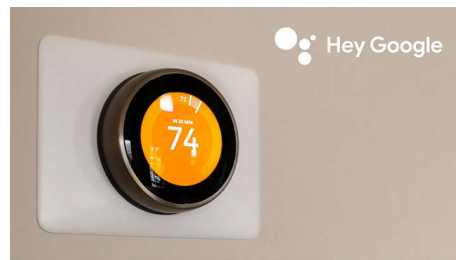

Appareils de domotique

Utilisez votre voix pour créer un environnement de visionnement parfait. Contrôlez vos appareils de domotique dans toute la maison.