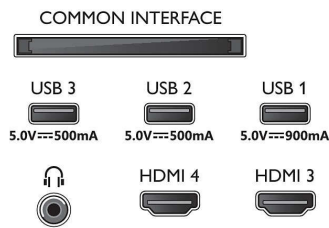

4K Ambilight-TV

194 cm (77") Ambilight-TV Lyd fra Bowers & Wilkins, P5 AI bildemotor, Google TV™

77OLED908/12

Spesifikasjoner

Ambilight

- Ambilight-funksjoner: Musikk med Ambilight, Spillmodus, Tilpasser seg fargene på veggen, Lounge-modus, AmbiSleep, AmbiWakeup, Ambilight Bootup Animation, fungerer med trådløse hjemmekinohøytalere fra Philips
- Ambilight-versjon: neste generasjon 3-sidig

Bilde/skjerm

- Diagonal skjermstørrelse (tommer): 77 tommer
- Diagonal skjermstørrelse (cm): 194 cm
- Skjerm: 4K Ultra HD OLED

- Paneloppløsning: 3840 x 2160
- Opprinnelig oppdateringshastighet: 120 Hz
- Bildemotor: P5 AI Perfect Picture Engine
- Bildeforbedring: Høy fargegamut 99% DCI/P3, Dolby Vision, Perfect Natural Motion, Pq-modus for AI, CalMAN Ready, Micro Dimming Perfect, Filmmaker mode, HDR10+-adaptiv, IMAX Enhanced-modus

Skjermoppløsning

- Oppløsningsoppdateringshastighet: 576p-50 Hz, 640x480-60 Hz, 720p-50 Hz, 60 Hz,

1920 x 1080p-24 Hz, 25 Hz, 30 Hz, 50 Hz, 60 Hz, 100 Hz, 120 Hz., 2560x1440-60 Hz, 120 Hz, 3840 x 2160p-24 Hz, 25 Hz, 30 Hz, 50 Hz, 60 Hz, 100 Hz, 120 Hz.

Tuner/mottak/overføring

- Digital-TV: DVB-T/T2/T2-HD/C/S/S2
- Videoavspilling: PAL, SECAM
- TV-programguide*: 8-dagers elektronisk programguide
- Signalstyrkeindikasjon

Connections

Side