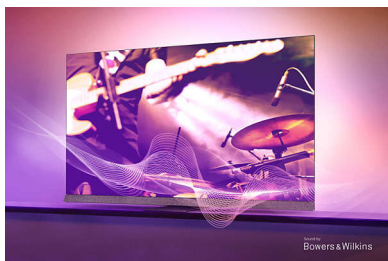

Lyd fra Bowers & Wilkins

Et slankt, integrert lydsystem fra Bowers & Wilkins skaper et ekstra bredt lydbilde for utrolig innlevelse. Ni lyddrivere fyrer av lyden forover, mens en dedikert kanal i midten retter detaljerte lyder med klare dialoger rett mot deg. Subwooferen som er montert på baksiden, gir en dyp og presis bass.