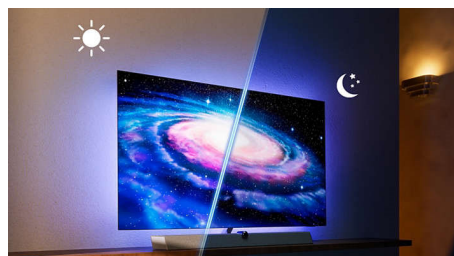

Philips OLED-TV

En bredere vidvinkel og det mest lyssterke bildet noensinne gjør at du vil se hver eneste detalj i både skygge og lys. Svartfargene er slående, og det blir ingen bleke farger eller refleksjoner: bare nydelige detaljer. Hvis du ser på i et godt opplyst rom, vil P5-prosessoren automatisk justere lysstyrken, slik at du får alltid får den beste opplevelsen.