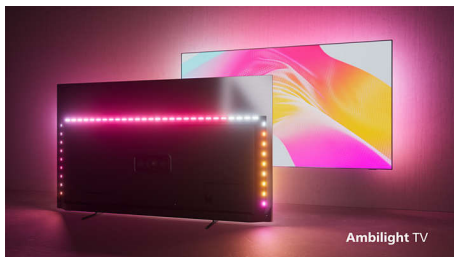

4K Ambilight-TV
194 cm (77") Ambilight-TV Lyd fra Bowers & Wilkins, P5 AI bildemotor, Google TV™

Høydepunkter

Neste generasjons Ambilight

Med neste generasjons Ambilight gjør LED-lysene bak skjermen at du kan fordype deg i fargerikt lys som er mer detaljert, bedre definert og mer synkronisert med handlingen enn noen gang! I tillegg kan du live opp en tom skjerm med Aurora-utvalget av bilder og videoer som ser fantastiske ut med Ambilight.