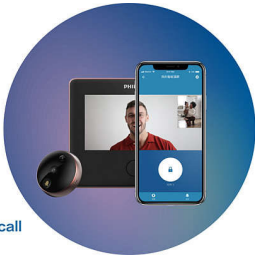

Cuộc gọi âm thanh hai chiều

Two-way audio call

Khi bạn đổ chuông cửa hoặc nhấn nút [call] trên màn hình, bạn có thể bắt đầu cuộc gọi âm thanh trong thời gian thực bằng micrô và loa tích hợp. Thiết bị có thể cung cấp cho bạn trải nghiệm gọi điện hoàn hảo.