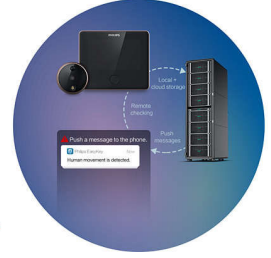

Phát hiện chuyển động của con người bằng AI

AI human motion detection

Sử dụng cảm biến hồng ngoại PIR, khi ai đó xuất hiện trong vòng ba mét bên ngoài cửa, thiết bị giám sát cửa thông minh sẽ nhận diện thông qua thuật toán phát hiện cơ thể người bằng công nghệ AI (Trí tuệ nhân tạo) và ngay lập tức chụp ảnh hoặc quay video. Đồng thời, thiết bị sẽ đẩy thông báo đến ứng dụng di động thông qua Máy chủ mã hóa đám mây để theo dõi tình hình ngoài cửa.

Thân kim loại chuyên sâu

Intensive metal body

Sử dụng thiết kế thân kim loại chuyên sâu và cảm biến chống cạy tích hợp, khi thiết bị giám

sát cửa thông minh nhận ra những động thái bất thường và ngoại tuyến từ Internet, sản phẩm sẽ kích hoạt báo động để cảnh báo người lạ và nhắc nhở gia đình bạn, sau đó ứng dụng di động sẽ nhận được thông báo đầy trong thời gian thực.

Bộ nhớ cục bộ và đám mây

Local and Cloud storage

Bộ nhớ cục bộ 4G có thể đáp ứng yêu cầu hàng ngày của bạn, bộ nhớ có thể lưu các bản ghi ngay cả khi ngoại tuyến từ Internet. Mọi ảnh hoặc video được mã hóa tải lên Máy chủ đám mây có thể được lưu trong 3 ngày và bạn có thể xem các bản ghi thông qua ứng dụng Philips bất kỳ lúc nào.

Chân đế từ tính

The magnetic stand

Chỉ cần sử dụng bốn nam châm tích hợp để cài đặt sản phẩm và tháo màn hình để tháo rời sản phẩm. Với cáp được gia cố, sản phẩm có thể bền hơn nhiều.

Thiết bị giám sát cửa thông minh