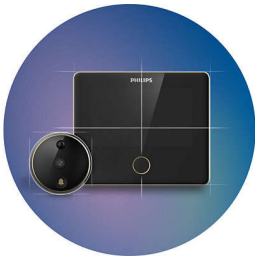

170° The 170° lens and 1080P HD display

Được trang bị ống kính 170° ở cấp độ giám sát, thiết bị giám sát cửa thông minh có thể hấp thụ lượng ánh sáng lớn, cùng với bốn đèn bổ sung hồng ngoại sáng rực rỡ và chụp đèn hồng ngoại chuyên nghiệp, thiết bị này mang lại tầm nhìn ban đêm tốt hơn, ngay cả trong môi trường không đủ ánh sáng.

Cuộc gọi âm thanh hai chiều

Two-way audio call

Khi bạn đổ chuông cửa hoặc nhấn nút [call] trên màn hình, bạn có thể bắt đầu cuộc gọi âm thanh trong thời gian thực bằng micrô và loa tích hợp. Thiết bị có thể cung cấp cho bạn trải nghiệm gọi điện hoàn hảo.

Màn hình cảm ứng HD 5 inch

5-inch HD touch screen

Màn hình HD cảm ứng đa điểm IPS 5 inch sử dụng kính cong hoàn toàn 2.5D, giúp mọi hình ảnh trông tuyệt vời. Thiết kế tương tác dễ thao tác cho cả trẻ em và người lớn tuổi.