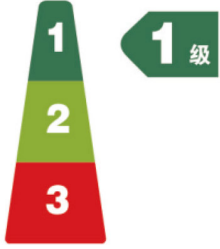

产品亮点

I级能效

采用新冷媒 R32 制冷剂不仅可以提高热量转换效率、节能减碳，而且环保无毒，守护生态家园。

高效换热

内外机热交换器采用高效内螺纹铜管，新型开窗亲水翅片，热交换更充分，换热效率更高。

环保

R32

采用新冷媒 R32 制冷剂不仅可以提高热量转换效率、节能减碳，而且环保无毒，守护生态家园。

故障自诊

空调器发生故障时，微电脑能自动监测故障原因，人性化代码提醒，方便维修。

自动清洁，健康呼吸

室内机通过迅速结霜，冻结灰尘，融化剥离，制热烘干，实现智能自清洁。

规格

原产地

原产地: 中国

设计和外观

颜色: 白色

性能

风量: 1200 立方米/小时

材料: 塑料

风速: 静音, 低, 中, 高, 强

酸碱分类

HH - 空调: 空调

技术规格

频率: 50 赫兹

噪音级别: 35-40dB(A)

类型: 变频

电压: 220 伏

保修政策

整机: 6 年保修

遥控器: 一年保修