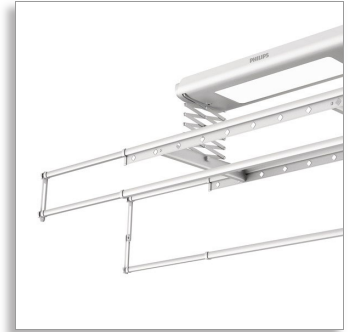

Philips
Giàn phơi quần áo thông minh

Các thanh phơi riêng

Chiếu sáng bằng đèn LED
Dễ dàng dừng hạ
Điều khiển từ xa

SDR602ABW0

Dễ dàng phơi quần áo

Nâng giàn phơi lên bằng một lần nhấn nút

Bằng cách tận dụng không gian hợp lý, các thanh phơi riêng của SDR602 có thể lấy đủ ánh nắng để hong khô từng loại quần áo của bạn. Hỗ trợ tự động nâng hạ và tự động dừng hạ, giàn phơi này giúp công việc phơi quần áo trở nên dễ dàng hơn rất nhiều.

SDR602ABW0/97

Những nét chính

Khả năng chịu tải 35 kg

35 kg load capacity

SDR602 có 36 lỗ treo và khả năng chịu tải 35 kg, cho phép phơi nhiều quần áo cùng lúc. Nếu lượng quần áo trên giàn phơi vượt quá 35 kg, động cơ sẽ tự động dừng và giàn phơi sẽ cảnh báo để đảm bảo an toàn cho bạn trong khi sử dụng.

Thanh phơi điều chỉnh được

Adjustable rods

Giàn phơi có các thanh phơi điều chỉnh được 1,2+1,0 mét phù hợp với nhiều hoàn cảnh sử dụng trong gia đình. Thanh phơi mang đến không gian phơi rộng hơn khi kéo ra và tiết kiệm diện tích ban công khi thu vào, hoàn toàn phù hợp với những ban công có diện tích nhỏ. Bạn có thể lắp đặt ở hai bên ban công, để không ảnh hưởng đến hoạt động giải trí của bạn và không gian ban công.

Sử dụng vật liệu chất lượng cao

Quality material

Bộ phận chính của giàn phơi được làm bằng ABS+PC, tạo cho toàn bộ sản phẩm một vẻ ngoài nhẹ nhàng và thanh mảnh. Vật liệu này còn giúp giàn phơi luôn cứng cáp, chống biến dạng. Các thanh phơi được làm bằng nhôm dày 1,2 mm và sử dụng kỹ thuật sơn tiên tiến, làm cho thanh phơi có kết cấu cao và bền.