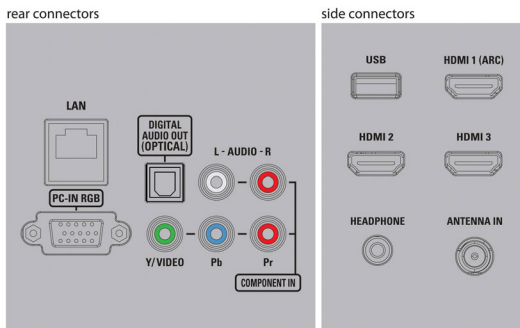

Tuner/Réception/Transmission

- Entrée antenne: Type F (75 ohms)
- Système TV: ATSC, NTSC
- Lecture vidéo: NTSC
- Bandes du tuner: UHF, VHF

Connectivité

- Autres connexions: Ethernet, Sortie casque, Entrée PC VGA, Wi-Fi (intégrée)
- EasyLink (HDMI-CEC): Activation de la lecture d'une seule pression sur un bouton, Témoin d'alimentation, Info système (langue du menu), Télécommande, Contrôle audio du système, Mise en veille du système
- Sortie audio - numérique: Optique (TOSLINK)
- AV 1: Entrée audio G/D partagée, CVBS/YPbPr
- USB: USB
- HDMI 1: HDMI, Entrée audio G/D partagée
- HDMI 2: HDMI, Entrée audio G/D partagée
- HDMI 3: HDMI, Entrée audio G/D partagée

Alimentation

- Alimentation: 120 V/60 Hz
- Consommation électrique: 240 W
- Consommation en veille: $\leq 0,5\text{ W}$
- Température ambiante: 5 à 40 °C (41 à 104 °F)

Dimensions

- Poids du produit (lb): 70,11 lb
- Hauteur boîte (pouces): 38.1 pouces
- Largeur boîte (pouces): 65.0 pouces
- Profondeur boîte (pouces): 8.5 pouces
- Compatible avec un montage mural: 400 x 200 mm
- Largeur de l'appareil (pouces): 57,4 pouces
- Hauteur de l'appareil (pouces): 33,7 pouces
- Profondeur de l'appareil (pouces): 2,5 pouces
- Largeur TV (support inclus) (po.): 59,2 pouces
- Profondeur TV (support inclus) (po.): 9,7 pouces
- Hauteur TV (support inclus) (po.): 35,4 pouces

Date de publication
2024-04-02

Version: 3.1.1

UPC: 6 09585 24893 9

© 2024 Koninklijke Philips N.V.
Tous droits réservés.

Les caractéristiques sont sujettes à modification sans préavis. Les marques commerciales sont la propriété de Koninklijke Philips N.V. ou de leurs détenteurs respectifs.

www.philips.com

- Poids du produit (support inclus) (lb): 72.54 lb
- Poids (emballage compris) (lb): 89,29

Accessoires

- Accessoires inclus: Support pour installation sur table, Guide de démarrage rapide, Mode d'emploi, Télécommande, Piles pour télécommande
- Câble d'alimentation: 59,05 pouces

Services réseau

- Applications NetTV: Netflix, Pandora, Portico, Vudu, YouTube
- Fonctions du réseau: Miracast, Réseau domestique