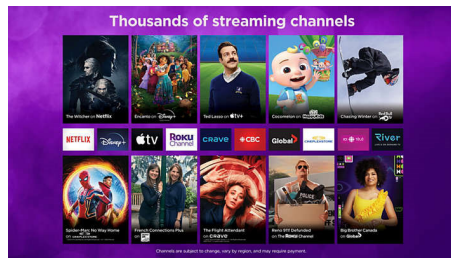

Profitez mieux de votre téléviseur. Faites votre choix parmi une large sélection de divertissements proposés par de grands services de streaming.

La chaîne Roku Channel

Profitez des films à succès, d'émissions de télévision, de plus de 150 chaînes en direct, de contenu télévisuel pour toute la famille et plus encore gratuitement.