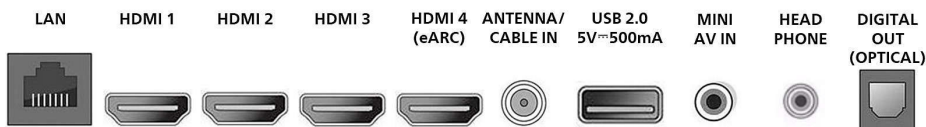

Tuner/Réception/Transmission

- Système TV: ATSC, NTSC

- Lecture vidéo: NTSC
- Bandes du tuner: UHF, VHF
- Entrée antenne: Type F (75 ohms)

Connectivité

- Connexion sans fil: Réseau local sans fil (802.11ac)
- Fonctionnalités HDMI: 4K, eARC/ARC (HDMI 4)
- EasyLink (HDMI-CEC): Lecture 1 pression, État de l'alimentation, Informations système (langue du menu), Contrôle audio du système, Mise en veille du système
- Entrées USB 2.0: 1
- Entrées HDMI: 4
- Autres entrées: Ethernet, Sortie audio numérique (optique), Sortie casque, CVBS + entrée audio G/D
- Sortie audio - numérique: Optique (TOSLINK)

Alimentation

- Consommation électrique: 260 W
- Consommation en veille: < 0,5 W
- Température ambiante: 5 °C à 40 °C
- Alimentation secteur: 120 V/60 Hz

Dimensions

- Compatible avec un montage mural: 400 x 300 mm
- Dimensions (l x H x P) de l'appareil: 65,7 x 37,8 x 3,5 pouces
- Poids du produit: 49.19 lb
- Dimensions de l'appareil avec pied (l x H x P): 65,7 x 40,6 x 14,6 pouces
- Dimensions de l'emballage (l x H x P): 72,4 x 43,4 x 7,5 pouces
- Poids, emballage compris: 73.06 lb
- Poids du produit avec pied: 50.07 lb
- Largeur du pied: 60.63 pouces

Accessoires

- Inclus: Piles pour télécommande, Quick start guide (Guide de mise en route, en anglais uniquement), Télécommande, Vis, Pied

Services réseau

- Système d'exploitation TV: Roku OS

Date de publication
2024-04-17

Version: 7.7.1

UPC: 6 09585 25599 9

© 2024 Koninklijke Philips N.V.
Tous droits réservés.

Les caractéristiques sont sujettes à modification sans préavis. Les marques commerciales sont la propriété de Koninklijke Philips N.V. ou de leurs détenteurs respectifs.

www.philips.com

* Roku, Roku TV, le logo Roku et le design du d-pad violet sont des marques déposées de Roku, Inc. Toutes les autres marques et tous les autres logos figurant dans le présent document appartiennent à leurs détenteurs respectifs.

* Les termes HDMI et HDMI High-Definition Multimedia Interface ainsi que le logo HDMI sont des marques commerciales ou des marques déposées de HDMI Licensing Administrator, Inc. aux États-Unis et dans d'autres pays.

* Dolby, Dolby Audio et le symbole du double D sont des marques déposées de Dolby Laboratories Licensing Corporation.

* Apple, Apple Home, AirPlay, HomeKit et Siri sont des marques commerciales d'Apple Inc, déposées aux États-Unis et dans d'autres pays et régions. Ce téléviseur Roku de Philips est compatible avec AirPlay 2 et HomeKit et nécessite iOS 12.3 ou version ultérieure, ou macOS 10.14.5 ou version ultérieure.

* Google et Google Home sont des marques commerciales de Google LLC. Les fonctionnalités et services tiers peuvent être modifiés ou supprimés sans préavis.

* La résolution du contenu dépend de la compatibilité du téléviseur et peut varier selon la chaîne. Les chaînes sont sujettes à modification, varient selon la région et peuvent nécessiter un paiement. La recherche Roku ne fonctionne pas avec toutes les chaînes.

* Certaines chaînes et certains contenus sont payants. Les chaînes sont sujettes à variations et modifications selon les régions.