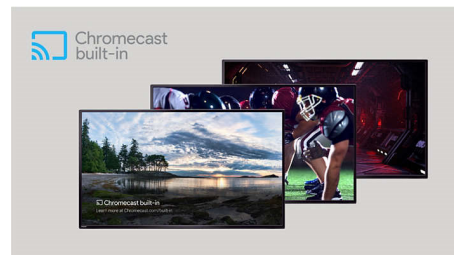

Ultra HD 4K

La résolution Ultra HD 4K est quatre fois supérieure à la résolution HD intégrale et vous fera vivre une expérience sans égale. Combinée à la technologie HDR (imagerie à grande gamme dynamique), cette résolution offre plus de détails et des couleurs éclatantes. Ses noirs profonds, ses blancs lumineux et ses couleurs vives restituent des images d'un grand réalisme.

Chromecast intégré

Placez votre petit écran dans votre grand écran. Utilisez simplement votre appareil mobile pour diffuser vos émissions, films, chansons, sports, jeux et plus encore sur votre téléviseur.