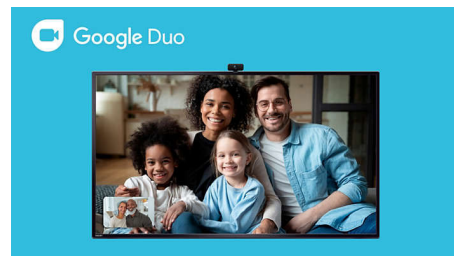

Google Play

Google Play est votre divertissement libre. Téléchargez votre musique, vos films, vos émissions de télévision et vos jeux préférés au même endroit. Choisissez parmi plus de 5 000 applications sur Google Play Store et profitez-en en toute simplicité à partir de l'écran d'accueil de votre téléviseur Android TV.

Chromecast intégré

Placez votre petit écran dans votre grand écran. Utilisez simplement votre appareil mobile pour diffuser vos émissions, films, chansons, sports, jeux et plus encore sur votre téléviseur.

Google Duo

Le visage de vos proches, maintenant sur grand écran! Rattrapez le temps perdu avec vos amis et votre famille sur grand écran. Avec

Google Duo installé sur un téléviseur Android TV de Philips, vous pouvez passer des appels individuels ou de groupe à partir de votre téléviseur. Téléchargez Duo sur Google Play, connectez votre caméra Web et discutez avec vos proches.