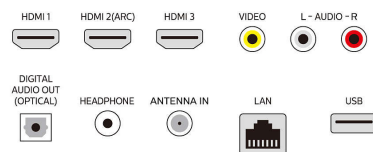

Sintoniseur/Récepteur/Émetteur

- Entrée antenne: Type F (75 ohms)
- Système TV: ATSC, NTSC
- Lecture vidéo: NTSC
- Bandes du sintoniseur: UHF, VHF

Connectivité

- Autres connexions: Ethernet, Sortie casque, Réseau sans fil 802.11c.a. et MIMO
- EasyLink (HDMI-CEC): Activation de la lecture d'une seule pression sur un bouton, Témoin d'alimentation, Info système (langue du menu), Télécommande, Contrôle audio du système, Mise en veille du système
- HDCP2.3: Oui, sur tous les ports HDMI
- Version Bluetooth: 5
- Sortie audio numérique: Optique (TOSLINK)
- AV 1: Entrée audio G/D, Entrée CVBS
- USB: USB 2.0
- HDMI 1: HDMI
- HDMI 2: HDMI (ARC)
- HDMI 3: HDMI

Alimentation

- Alimentation: 120 V/60 Hz
- Consommation: 230 W
- Consommation en veille: $0,5\text{ W}$
- Température ambiante: 5 à 40 °C (41 à 104 °F)

Dimensions

- Poids du produit en livres: 33,29 lb
- Hauteur de la boîte (po): 37.6 pouces
- Largeur de la boîte (po): 65.2 pouces
- Profondeur de la boîte (po): 7.3 pouces
- Compatible avec support mural: 400 x 300 mm
- Largeur de l'appareil (pouces): 57,8 pouces
- Hauteur de l'appareil (pouces): 33.4 pouces
- Profondeur de l'appareil (pouces): 3.5 pouces
- Largeur de l'appareil (avec support) (po): 57.8 pouces
- Profondeur de l'appareil (avec support) (po): 10.9 pouces
- Hauteur de l'appareil (avec support) (po): 35.9 pouces

Connexions

Rear

Date de publication
2023-12-11

Version: 2.7.1

UPC: 6 09585 25397 1

© 2023 Koninklijke Philips N.V.
Tous droits réservés.

Les caractéristiques sont sujettes à modification sans préavis. Les marques commerciales sont la propriété de Koninklijke Philips N.V. ou de leurs détenteurs respectifs.

www.philips.com

- Poids du produit (avec support) (lb): 33.73 lb
- Poids en livres (emballage compris): 49,38
- Largeur du support (po): 50.6 pouces

Accessoires

- Accessoires inclus: Support pour installation sur table, Feuille de mise en garde, Feuille de garantie de sécurité, Guide de démarrage rapide, Télécommande, Vis, Piles pour télécommande
- Câble d'alimentation: 150 cm (59 po)

Services Android TV

- OS: Android Pie

* Google, Android TV, Chromecast intégré, Google Duo et d'autres marques sont des marques déposées de Google LLC

* Abonnement requis au service de diffusion en continu de Netflix. Voir www.netflix.com/TermsOfUse

* 1 Caméra externe et microphone requis.

* 2 Nécessite des produits de domotique compatibles.

* Enregistrement USB limité aux chaînes numériques. Les enregistrements peuvent être limités par la protection anticopie d'œuvres diffusées. Des restrictions relatives aux pays et aux chaînes peuvent s'appliquer.

* La lecture USB du contenu multimédia requiert l'installation d'une application tierce. Veuillez visiter le Google Play Store pour obtenir plus de détails, notamment la disponibilité des applications dans votre pays.