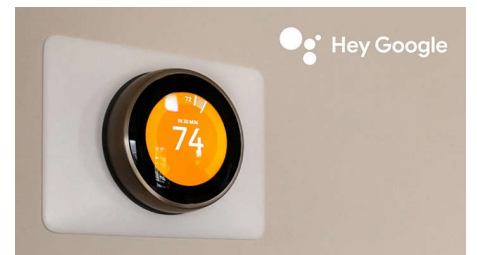

Chromecast intégré

Placez votre petit écran dans votre grand écran. Utilisez simplement votre appareil mobile pour diffuser vos émissions, films, chansons, sports, jeux et plus encore sur votre téléviseur.

Google Duo

Le visage de vos proches, maintenant sur grand écran! Rattrapez le temps perdu avec vos amis et votre famille sur grand écran. Avec

Google Duo installé sur un téléviseur Android TV de Philips, vous pouvez passer des appels individuels ou de groupe à partir de votre téléviseur. Téléchargez Duo sur Google Play, connectez votre caméra Web et discutez avec vos proches.

Bluetooth

Grâce à la technologie Bluetooth intégrée, vous pouvez connecter votre casque d'écoute sans fil et regarder vos émissions sans déranger autrui. Il est facile de le jumeler par Bluetooth avec une barre de son; vous pouvez donc vous débarrasser des câbles et désencombrer l'espace.

Appareils de domotique

Utilisez votre voix pour créer un environnement de visionnement parfait. Contrôlez vos appareils de domotique partout dans la maison. Réglez la température de la pièce, l'éclairage ou contrôlez d'autres appareils connectés*2.