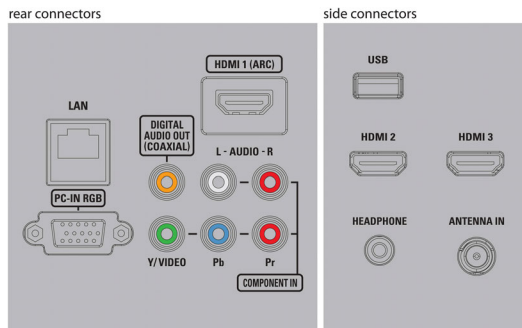

Tuner/Réception/Transmission

- Entrée antenne: Type F (75 ohms)
- Système TV: ATSC, NTSC
- Lecture vidéo: NTSC
- Bandes du tuner: UHF, VHF

Connectivité

- Autres connexions: Ethernet, Sortie casque, Entrée PC VGA, Wi-Fi (intégrée)
- EasyLink (HDMI-CEC): Activation de la lecture d'une seule pression sur un bouton, Témoin d'alimentation, Info système (langue du menu), Télécommande, Contrôle audio du système, Mise en veille du système
- Sortie audio - numérique: Coaxiale (cinch)
- AV 1: Entrée audio G/D partagée, CVBS/YPbPr
- USB: USB
- HDMI 1: HDMI, Entrée audio G/D partagée
- HDMI 2: HDMI, Entrée audio G/D partagée
- HDMI 3: HDMI, Entrée audio G/D partagée

Alimentation

- Alimentation: 120 V/60 Hz
- Consommation électrique: 50 W
- Consommation en veille: < 0,5 W
- Température ambiante: 5 à 40 °C (41 à 104 °F)

Dimensions

- Poids du produit (lb): 11,87 lb lb
- Hauteur boîte (pouces): 20.6 pouces
- Largeur boîte (pouces): 33.3 pouces
- Profondeur boîte (pouces): 6.4 pouces
- Compatible avec un montage mural: 100 x 100 mm
- Largeur de l'appareil (pouces): 28,9 pouces
- Hauteur de l'appareil (pouces): 17.6 pouces
- Profondeur de l'appareil (pouces): 3.9 pouces
- Largeur TV (support inclus) (po.): 28.9 pouces
- Profondeur TV (support inclus) (po.): 7.4 pouces
- Hauteur TV (support inclus) (po.): 18.9 pouces

Date de publication
2024-04-02

Version: 2.2.1

UPC: 6 09585 24043 8

© 2024 Koninklijke Philips N.V.
Tous droits réservés.

Les caractéristiques sont sujettes à modification sans préavis. Les marques commerciales sont la propriété de Koninklijke Philips N.V. ou de leurs détenteurs respectifs.

www.philips.com

- Poids du produit (support inclus) (lb): 12.31 lb
- Poids (emballage compris) (lb): 15,33 lb

Accessoires

- Accessoires inclus: Support pour installation sur table, Guide de démarrage rapide, Mode d'emploi, Télécommande, Piles pour télécommande

Services réseau

- Applications NetTV: CloudTV, Netflix, Pandora, Portico, Vudu, YouTube
- Fonctions du réseau: Navigateur multimédia DLNA, WirelessConnect