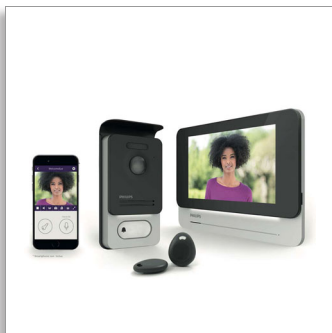

Philips WelcomeEye
Connect
Intercom met video

Altijd verbonden met Wi-Fi
Verbonden met uw smartphone
7 inch touchscreen
Zeer hoge beeldkwaliteit

DES9900VDP

Verbonden intercom met video en touchscreen

Met de WelcomeEye-app

Bescherm uw huis en zorg dat u verbonden bent met de nieuwe Philips WelcomeEye Connect-intercom met video. Loop nooit visite mis dankzij deze oplossing waarmee u altijd bent verbonden. Profiteer van zeer goede beeldkwaliteit en een elegant, hoogwaardig design.

Houd uw huis altijd in de gaten

- Intuïtieve aanraakinterface
- Witte LED's voor perfect nachtzicht
- Beheer de toegang tot uw woning met de monitorfunctie
- Communiceren tussen monitoren uit dezelfde serie
- Beheer de toegang tot uw huis via uw smartphone

De WelcomeEye-smartphoneapp kunt u gebruiken om te praten, te kijken of toegang te verlenen tot uw huis, of u nu thuis of onderweg bent.