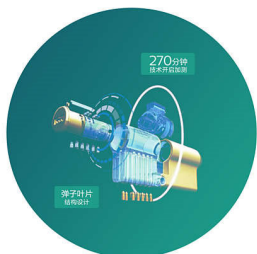

精工游离式执手

门锁上锁后，执手处于游离状态，上下转动执手时不再触动锁体，保护锁体，避免暴力开启。

支持天地钩

飞利浦 Beta-T 执手式智能门锁可以安装于木门、铜门、防盗门等多种材质及类型的门上，同样适配于具有天地钩的门型。

C 级锁芯

锁芯是控制锁开启的主要零件，是锁具的心脏。飞利浦 Beta 采用多项防盗技术配合

特制的弹子与叶片结构设计，防技术开锁时间超过 270 分钟。此外，采用隐藏式锁芯，防盗性能加倍，给您稳稳的安全感。