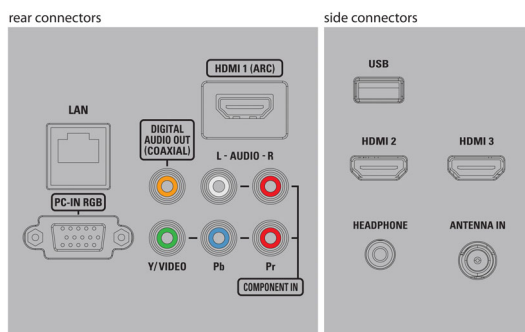

Syntoniseur/Récepteur/Émetteur

- Entrée antenne: Type F (75 ohms)
- Système TV: ATSC, NTSC
- Lecture vidéo: NTSC
- Bandes du syntoniseur: UHF, VHF

Connectivité

- AV 1: Entrée CVBS, Entrée audio G/D partagée
- AV 2: YPbPr, Entrée audio G/D partagée
- HDMI 1: HDMI, Entrée audio G/D partagée
- HDMI 2: HDMI, Entrée audio G/D partagée
- HDMI 3: HDMI, Entrée audio G/D partagée
- EasyLink (HDMI-CEC): Activation de la lecture d'une seule pression sur un bouton, Témoin d'alimentation, Info système (langue du menu), Contrôle audio du système, Mise en veille du système, Télécommande
- Sortie audio numérique: Coaxiale (RCA)
- Autres connexions: Ethernet, Entrée PC VGA, Wi-Fi (intégrée), Sortie casque
- USB: USB

Alimentation

- Alimentation: 120 V/60 Hz
- Consommation: 60 W
- Consommation en veille: < 0,5 W
- Température ambiante: 5 à 40 °C (41 à 104 °F)

Dimensions

- Dimensions de la boîte en pouces (l x H x P): 35,91 x 21,34 x 2,36 pouces
- Dimensions de l'appareil avec support (l x H x P): 35,91 x 23,13 x 8,43 pouces
- Poids du produit en livres: 18,96
- Poids du produit (avec support) (lb): 22,05 lb
- Dimensions de la boîte en pouces (l x H x P): 42,32 x 25,00 x 4,69 pouces
- Poids en livres (emballage compris): 27,12
- Compatible avec fixations murales VESA: 300 x 300 mm

Accessoires

- Accessoires inclus: Support pour installation sur table, Guide de démarrage rapide, Manuel d'utilisation, Carte d'enregistrement, Télécommande, Piles pour télécommande

Date de publication
2013-10-25

Version: 5.2.1

12 NC: 8670 001 02222
UPC: 6 09585 23318 8

© 2013 Koninklijke Philips N.V.
Tous droits réservés.

Les caractéristiques sont sujettes à modification sans préavis. Les marques commerciales sont la propriété de Koninklijke Philips N.V. ou de leurs détenteurs respectifs.

www.philips.com