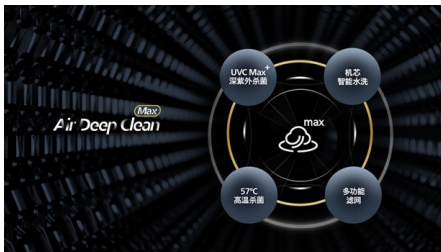

## S形 (S-path) 舒适森林风

开启飞利浦空调舒适风功能后，导风叶片会随着室内温度的降低逐渐关闭，降低内风机转速和外机的运转频率，最终关闭S形曲线导风叶片，风从S形缝隙中沿S-PATH舒适线路吹出。同时开启新风功能，柔风再混合高氧新风，丝丝柔和，阵阵清新，如沐森林风，每一寸肌肤都得到最温柔的呵护。

## Air Deep Clean 三维空气超净系统

ADC Max = UVC深紫外杀菌+机芯智能水洗+ 57°C 高温除菌+高效多功能滤网。