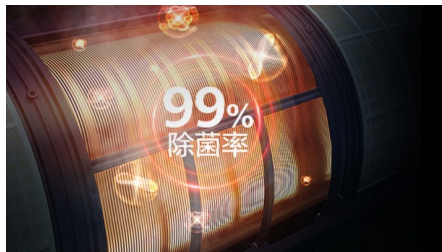

57°C 高温烘干杀菌，出风洁净 呼吸安心

在机芯智能水洗完成后，57°C 高温除菌模块可对蒸发器进行烘干，并进一步除菌，除菌效果可达99%，空气深度清洁，更净一步。