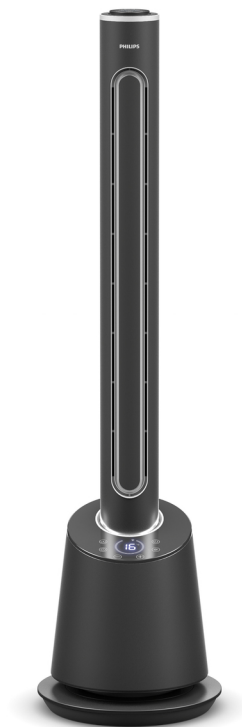

## 風扇電暖器

### Series 5000

升降溫功能

PTC 加熱板

63 公分長出風口

AHR5164FD

### 彷彿春日

升降溫功能，四季皆宜；2200W 高功率適合加熱；DC 馬達帶來強大風流，噪音小；無葉片設計，使用安全；12 小時計時器，個人專屬管家。

#### 複合加熱

- 強力保暖，加倍溫暖
- 63 公分長出風口強力送風
- 兩種電源選項，溫暖舒適
- 60 度左右擺動；廣角設計