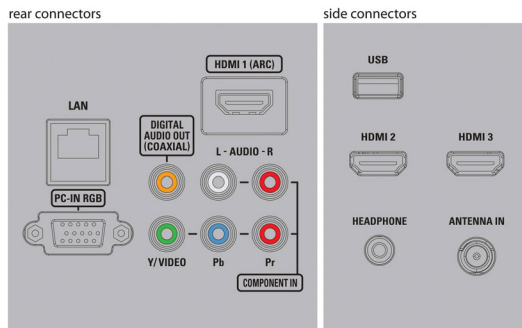

Energía

- Alimentación: 120 V, 50/60 Hz
- Consumo de energía: 60 W
- Consumo de energía en modo de espera: < 0,5 W
- Temperatura ambiente: 5 °C a 40 °C (41 °F a 104 °F)

Dimensiones

- Peso del producto (en libras): 18,96 lb
- Altura de la caja (pulg.): 25.00 pulgadas

- Ancho de la caja (pulg.): 42.32 pulgadas
- Profundidad de la caja (pulg.): 4.69 pulgadas
- Compatible con montaje en pared: 300 x 300 mm
- Ancho del dispositivo (pulg.): 35,91 pulgadas
- Altura del dispositivo (pulg.): 21.34 pulgadas
- Profundidad del dispositivo (pulg.): 2.36 pulgadas
- Ancho dispositivo (con soporte, pulg.): 35.91 pulgadas
- Prof. dispositivo (con soporte, pulg.): 8.66 pulgadas
- Altura dispositivo (con soporte, pulg.): 23.52 pulgadas
- Peso del producto (+ soporte; lb): 22.05 lb
- Peso con empaque incluido (en libras): 27,12

Accesorios

- Accesorios incluidos: Soporte para mesa, Guía de inicio rápido, Manual del usuario, Control remoto, Baterías para control remoto, Adaptador LAN inalámbrico de USB

Fecha de publicación
2024-02-06

Versión: 2.1.1

UPC: 6 09585 23334 8

© 2024 Koninklijke Philips N.V.
Todos los derechos reservados.

Las especificaciones quedan sujetas a modificaciones sin previo aviso. Las marcas comerciales son propiedad de Koninklijke Philips N.V. o sus respectivos titulares.

www.philips.com