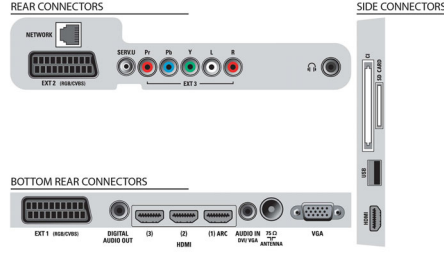

LCD TV
107 cm (42 inç) Full HD 1080p, dijital TV

42PFL7665H/12

Teknik Özellikler

Ambilight

- Ambilight Özellikleri: Ambilight Spectra 2, Dinlenme ışık modu
- Ambilight Versiyonu: 2 taraflı
- Ambilight ışık sistemi: LED geniş renk
- Işık Kısmı Fonksiyonu: Manuel ve Işık Sensörü ile

Görüntü/Ekran

- En-boy oranı: Geniş Ekran

- Çapraz ekran boyutu (inç): 42 inç
- Çapraz ekran boyutu (metrik): 107 cm
- Renkli kabin: Titanyum Fırçalanmış Alüminyum
- Ekran: LCD Full HD, kenar LED arkadan ışıklandırma
- Ekran çözünürlüğü: 1920x1080p
- Parlaklık: 450 cd/m²
- Görüntü geliştirme: Pixel precise HD, Perfect Natural Motion, Aktif Kontrol + Işık sensörü, 100

- Hz Clear LCD, Dijital Parazit Azaltma, Dinamik kontrast geliştirme, Işık Geçiş İyileştiricisi, MPEG parazit azaltma, Süper Çözünürlük, Renk güçlendirici
- Dinamik ekran kontrastı: 500.000:1
- Tepki süresi (tipik): 2 ms
- İzleme açısı: 176° (Y) / 176° (D)
- Parlaklık tepe oranı: 65 %