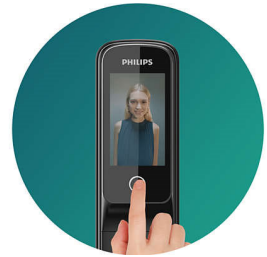

Với hệ thống liên lạc video từ xa

Khóa thông minh của chúng tôi sẽ gửi thông báo tức thì đến Chương trình WeChat Mini

của bạn khi khách bấm chuông cửa. Chỉ với một lần nhấn nút, bạn có thể truy cập vào hệ thống liên lạc nội bộ hai chiều, thời gian thực và quan sát tình hình bên ngoài nhà từ xa. Thêm vào đó, khóa tự động chụp ảnh hoặc quay video khi có khách nhấn chuông cửa, cho phép bạn luôn kiểm tra thông tin của khách thông qua lịch sử ra vào, ngay cả khi bị ngắt kết nối.

Theo dõi chuyển động thông minh

Được trang bị cảm biến sóng siêu âm, mắt cửa Philips DDL708-FVP-7HW sẽ tự động thực hiện theo dõi chuyển động và gửi thông báo đến Chương trình WeChat Mini khi ai đó đi chuyển trong phạm vi 2 mét* tính từ cửa trước. Mô-đun nhận dạng khuôn mặt cũng bắt đầu hoạt động khi ai đó đến gần cửa từ khoảng cách chưa đầy 1 mét, giúp xác thực nhanh chóng mà không có bất kỳ sự chậm trễ nào.

Màn hình IPS 4 inch

Quan sát lối vào rõ hơn và dễ dàng xem lịch sử ra vào với màn hình IPS 4 inch gắn trong nhà. Chỉ cần nhấn nút để nhìn rõ bên ngoài và tắt màn hình bằng một lần nhấn nút khác, thuận tiện cho người già và trẻ em sử dụng. Ngoài ra, bạn có thể điều chỉnh độ sáng của màn hình và thời gian chờ của chế độ ngủ qua Chương trình WeChat Mini.

Khóa cửa thông minh nhận dạng khuôn mặt

Hệ thống liên lạc nội bộ video từ xa Mở khóa nhận dạng khuôn mặt 3D, Màn hình IPS 4 inch, Kết nối Wi-Fi theo thời gian thực

Các thông số

Thiết kế & Hình thức

- Màu sắc: Đen
- Tay nắm: Tay nắm đẩy-kéo
- Vật liệu chính: Hợp kim nhôm
- Cảm biến vân tay: Chất bán dẫn