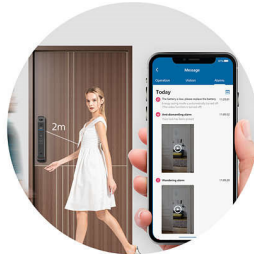

Kết nối Wi-Fi theo thời gian thực

Khóa cửa nhận dạng khuôn mặt của Philips hỗ trợ kết nối Wi-Fi, cho phép bạn luôn nhận được thông tin cập nhật theo thời gian thực. Sau khi liên kết với Chương trình WeChat Mini, khóa cho phép bạn xem lịch sử ra vào, gửi mã PIN tạm thời từ xa và kiểm tra tình hình trực tiếp tại ngưỡng cửa chỉ với một lần nhấn nút video.

Với hệ thống liên lạc video từ xa

Khóa thông minh của chúng tôi sẽ gửi thông báo tức thì đến Chương trình WeChat Mini

của bạn khi khách bấm chuông cửa. Chỉ với một lần nhấn nút, bạn có thể truy cập vào hệ thống liên lạc nội bộ hai chiều, thời gian thực và quan sát tình hình bên ngoài nhà từ xa. Thêm vào đó, khóa tự động chụp ảnh hoặc quay video khi có khách nhấn chuông cửa, cho phép bạn luôn kiểm tra thông tin của khách thông qua lịch sử ra vào, ngay cả khi bị ngắt kết nối.

Lưu trữ điện toán đám mây*

Nếu khóa phát hiện bất kỳ điều gì bất thường bên ngoài nhà, nó sẽ quay video và tải video đó lên máy chủ lưu trữ điện toán đám mây bằng chức năng mã hóa. Ngay cả khi khóa bị hỏng hoặc không hoạt động, thông tin được lưu trữ trên máy chủ đám mây ít có khả năng bị mất và có thể truy cập được bất kỳ lúc nào thông qua Chương trình WeChat Mini.

Theo dõi chuyển động thông minh

Được trang bị cảm biến sóng siêu âm, mắt cửa Philips DDL708-FVP-7HW sẽ tự động thực hiện theo dõi chuyển động và gửi thông báo đến Chương trình WeChat Mini khi ai đó đi chuyển trong phạm vi 2 mét* tính từ cửa trước. Mô-đun nhận dạng khuôn mặt cũng bắt đầu hoạt động khi ai đó đến gần cửa từ khoảng cách chưa đầy 1 mét, giúp xác thực nhanh chóng mà không có bất kỳ sự chậm trễ nào.