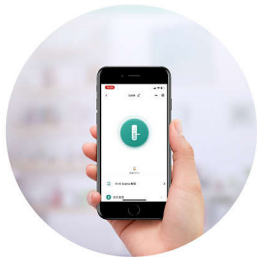

Philips
可视智能锁

远程解锁

3.5 英寸 IPS 显示屏
Wi-Fi 联网实时在线
远程分发临时密码

DDL303BFACW

远程解锁

便捷生活尽在掌握

飞利浦 DDL303-VP-5HW 可视智能锁集猫眼、门铃、门锁功能三合一，支持 Wi-Fi 联网，无需下载手机 APP，通过微信小程序就能远程解锁及查看门锁记录，无惧空间限制，为您打造智慧便捷生活。

安全守护，智在随芯

- 机械转动，一键开门
- 防技术开锁时间 > 270 分钟 *
- 防止真实密码泄露
- 时刻警惕，保护居家安全

智能生活，“锁”以出色

- 随时掌握门外情况
- 便捷生活一步到位
- 门外动态清晰可见

便捷生活，不止于此

- 适配多种机械锁体
- 一键快速上锁
- 告别单一钥匙时代
- 贴心避免打扰家人休息

PHILIPS

可视智能锁
远程解锁 3.5 英寸 IPS 显示屏, Wi-Fi 联网实时在线, 远程分发临时密码

DDL303BFACW/93

产品亮点

Wi-Fi 联网实时在线

DDL303-VP-5HW 支持 Wi-Fi 联网, 绑定微信小程序后可查看门锁信息和开门记录, 不受距离限制, 还能远程生成 6 小时有效临时密码, 不在家也能让来访亲友轻松进门。

远程一键解锁

门铃键与“#”键共用, 当门锁处于休眠状态下, 访客按下“#”键时, 门铃响起, 门锁摄像头将立即抓拍照片, 并上传至微信小程序, 当您查看抓拍的日志时, 确认访客信息后, 可通过小程序远程一键解锁, 让访客轻松进门。

3.5 英寸 IPS 显示屏

室内面板设有 3.5 英寸 IPS 显示屏, 通过显示屏可即时查看门外情况, 让家里所有人

都能不开门也看清门口动态。无需使用手机 APP, 对有老人和小孩的家庭更友好。

室内快开设置

门锁室内面板上设有快开把手和开门旋钮, 若发生紧急情况导致智能锁电子功能失效也不影响门锁开启, 旋转把手或开门旋钮即可解锁, 保障用户安全。

C 级锁芯

锁芯是控制锁开启的主要零件, 是锁具的心脏。DDL303-VP-5HW 采用多项防盗技术配合特制的弹子与叶片结构设计的 C 级锁芯, 防技术开锁时间 > 270 分钟*, 防盗性能加倍。