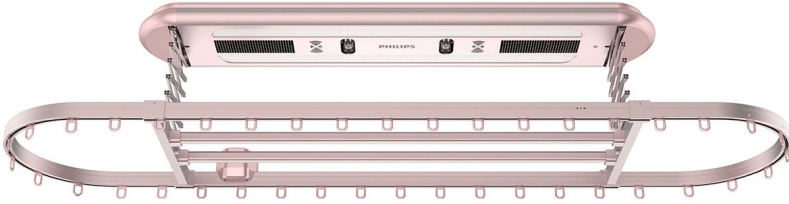

飞利浦
智能晾衣架

全自动 3D 晾衣

同步晒功能
消毒除螨功能
APP 智能联动

SDR801XCRW

智慧家，晒出生活美

远程操控，无线精彩

SDR801 具有消毒、除螨等功能，全方面呵护您和家人的健康。同时，Wi-Fi 直联，APP 远程操作，轻松享受智能便捷生活。

贴心设计，花样晾晒

- 无需走动，一键旋转收晾
- 健康晾衣，面面俱到
- 双层单节点剪刀架，持久牢固

便捷生活，晾晒随“芯”

- 一键升降更贴心
- 轻托即停，轻推即升
- 远程操控，“净”享智能生活

智慧晾晒，贴心呵护

- 双效洁净，一步到位
- 双核双循环，快速干衣
- 从容应对多种天气变化

PHILIPS

产品亮点

消毒除螨功能

SDR801 配备两个紫外线消毒灯, 当开启“消毒”功能, 衣架将自动升至顶部, 并通过消毒灯发出的紫外线光波, 有效杀灭细菌, 消毒率高达 99.99%。此外还配备两个除螨仪, 能有效去除衣物上的螨虫。

双核风干

两台贯流风机通过双核双循环增压模式, 形成强劲的风流压力场, 高效带走衣服上的湿气。SDR801 拥有标准风和加强风两种风干模式, 分别在运行 2 小时和 4 小时后自动关闭, 让您的生活快捷省心。

全自动 3D 晾衣

3D 晾衣功能开启, 环形衣杆挂钩可旋转至任意位置, 无需走动, 站在原地即可轻松收晾衣物。3D 晾衣功能开启后, 升降, 照明, 消毒, 风干等功能均可正常启动或停止。

APP 智能联动

绑定 APP 后, 您可通过 APP 远操控制晾衣架完成如: 上升、下降、照明、消毒除螨

等各种指令, 还可以通过 APP 查看历史消息, 让您即使不在家也能随时掌控家中晾晒情况。

遇阻即停功能

当衣架下降时, 用手轻轻一托, 即可停止; 挂好衣服后, 用手向上一推, 衣架自动上升, 简化晾衣步骤, 不用转身找遥控器, 随心晾晒更便捷。