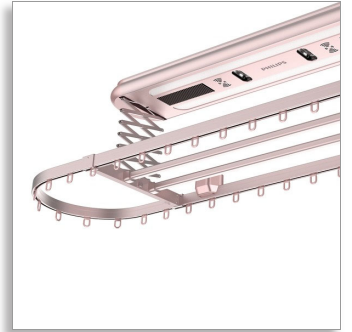

飞利浦
智能晾衣架

全自动 3D 晾衣

同步晒功能
消毒除螨功能
APP 智能联动

SDR801XCRW

智慧家，晒出生活美

远程操控，无线精彩

SDR801 具有消毒、除螨等功能，全方面呵护您和家人的健康。同时，Wi-Fi 直联，APP 远程操作，轻松享受智能便捷生活。

贴心设计，花样晾晒

- 无需走动，一键旋转收晾
- 健康晾衣，面面俱到
- 双层单节点剪刀架，持久牢固

便捷生活，晾晒随“芯”

- 一键升降更贴心
- 轻托即停，轻推即升
- 远程操控，“净”享智能生活

智慧晾晒，贴心呵护

- 双效洁净，一步到位
- 双核双循环，快速干衣
- 从容应对多种天气变化

PHILIPS

产品亮点

消毒除螨功能

SDR801 配备两个紫外线消毒灯, 当开启“消毒”功能, 衣架将自动升至顶部, 并通过消毒灯发出的紫外线光波, 有效杀灭细菌, 消毒率高达 99.99%。此外还配备两个除螨仪, 能有效去除衣物上的螨虫。

双核风干

两台贯流风机通过双核双循环增压模式, 形成强劲的风流压力场, 高效带走衣服上的湿气。SDR801 拥有标准风和加强风两种风干模式, 分别在运行 2 小时和 4 小时后自动关闭, 让您的生活快捷省心。

全自动 3D 晾衣

3D 晾衣功能开启, 环形衣杆挂钩可旋转至任意位置, 无需走动, 站在原地即可轻松收晾衣物。3D 晾衣功能开启后, 升降, 照明, 消毒, 风干等功能均可正常启动或停止。

APP 智能联动

绑定 APP 后, 您可通过 APP 远操控制晾衣架完成如: 上升、下降、照明、消毒除螨

等各种指令, 还可以通过 APP 查看历史消息, 让您即使不在家也能随时掌控家中晾晒情况。

遇阻即停功能

当衣架下降时, 用手轻轻一托, 即可停止; 挂好衣服后, 用手向上一推, 衣架自动上升, 简化晾衣步骤, 不用转身找遥控器, 随心晾晒更便捷。