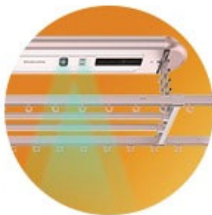

产品亮点

消毒除螨功能

SDR801 配备两个紫外线消毒灯, 当开启“消毒”功能, 衣架将自动升至顶部, 并通过消毒灯发出的紫外线光波, 有效杀灭细菌, 消毒率高达 99.99%。此外还配备两个除螨仪, 能有效去除衣物上的螨虫。