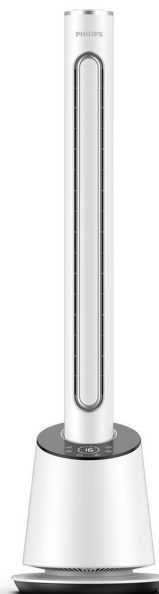

PHILIPS

無葉片風扇

Series 4000

廣角送風

12 小時定時功能

負離子淨化

9 段風速

ACR4164BF

享受輕柔微風

宜人的輕柔微風

無葉片設計，安全使用；負離子淨化功能，在家享受清新空氣；DC 馬達，耗電量低，噪音小；廣角送風，大範圍降溫；12 段風速，多種選擇。

節能生活

- 空調最佳搭檔。長時間使用不會導致頭痛。
- 低噪音，營造圖書館般的寧靜氛圍。

智慧功能讓生活更輕鬆

- 遙控與觸控式螢幕控制，任君挑選。
- 屏蔽功能讓您一夜好眠。

強大冷卻系統

低噪音

特殊馬達可降低噪音，提供安靜祥和的環境。涼爽舒適且噪音低。

遙控 + 觸控控制

多一種選擇，多一分便利。滿足不同個人需求。遙控器方便長者使用，無須起身即可操作。

屏蔽功能

屏蔽功能，無光干擾，一夜好眠。

穩固機架

不僅帶來舒適涼爽，同時提供多重防護；窄型出風口能夠預防手部受傷，大型機架有助保持穩固。防傾翻開關可避免危險。

規格

設計與外型

色彩: 白色 + 銀色
材質: 阻燃 ABS 塑膠

功能

左右擺動: 60 度
風速: 9 種模式

技術規格

頻率: 60 Hz
主電源線長度: 1.8 公尺
額定功率: 35W
額定電壓: 電壓: 110V

使用類型